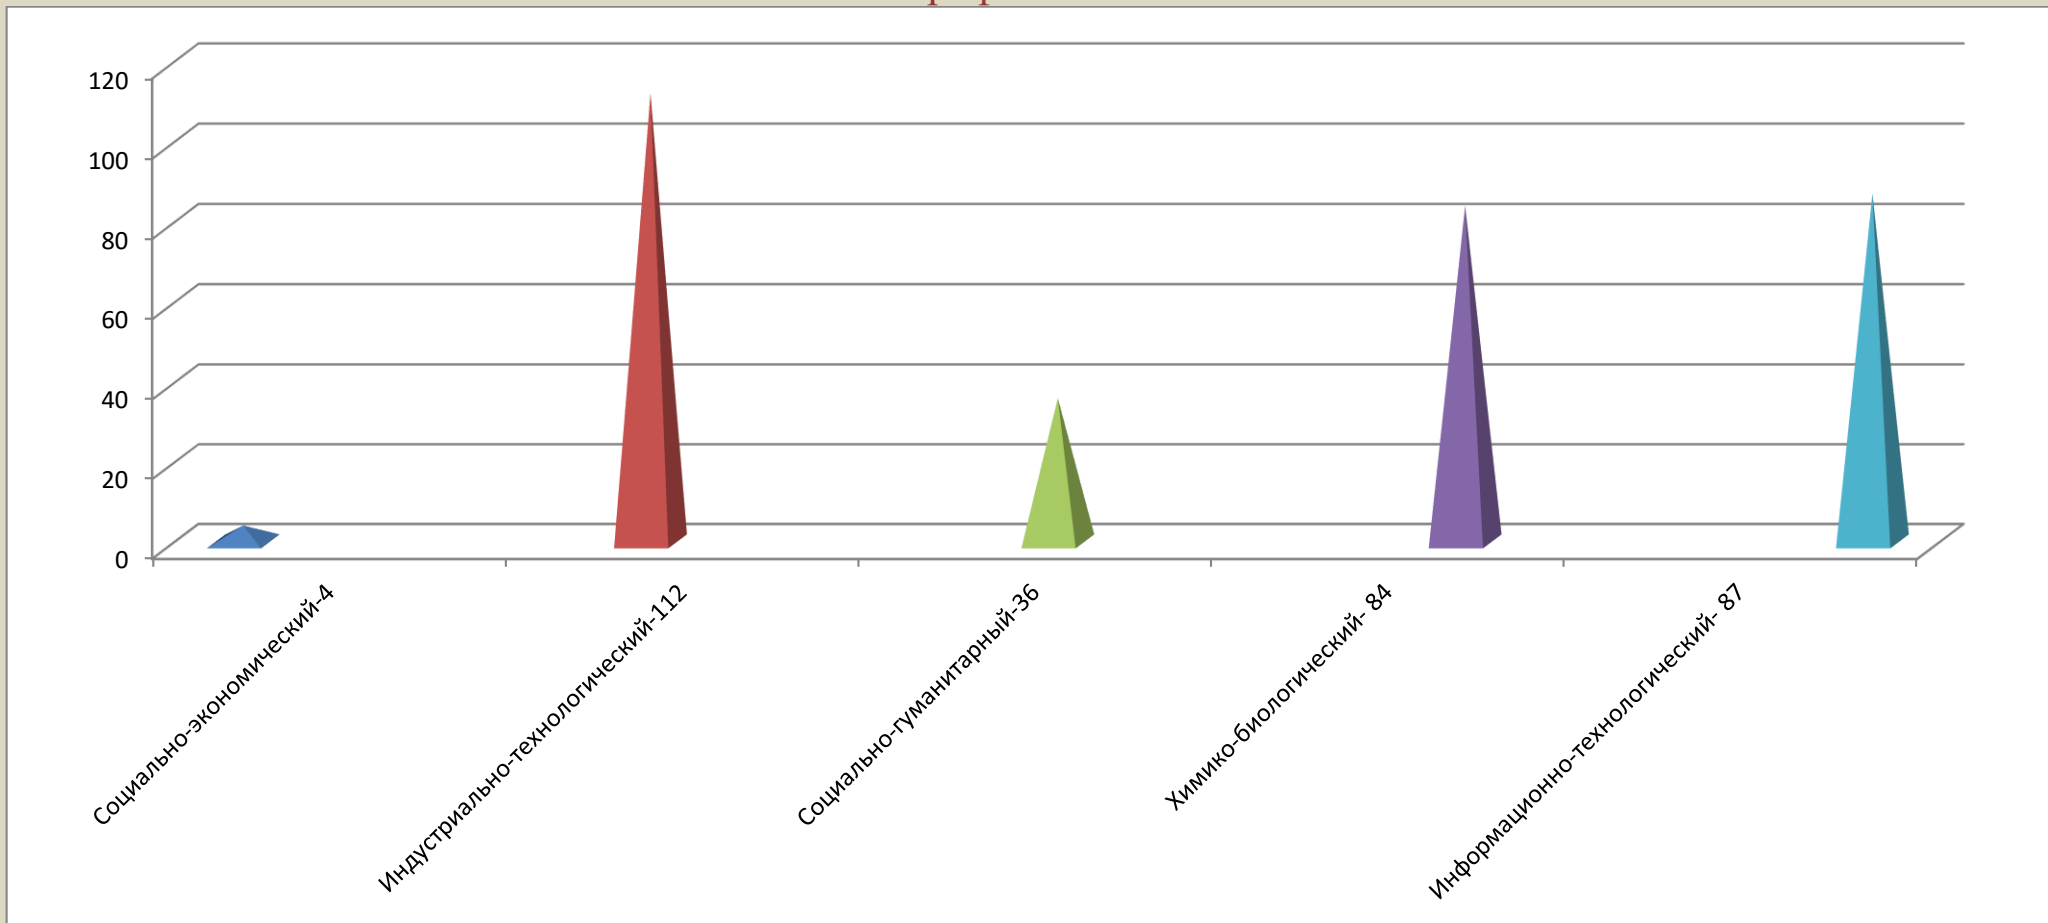

Результаты профессионального выбора учащихся 8-10 классов
В-Казанищенской № 2 СОШ на период до 27.01.2020г.
Профили.

Результаты профессионального выбора учащихся 8-10 классов
Чабанмахинской СОШ на период с 3.03.2010 по 29.03.2020г.
Профили.

Результаты профессионального выбора учащихся 8-10 классов
Эрпелинской СОШ на период до 27.01.2020г.
Профили.

№
16
17
25
26
27
28
30
31
32

Результаты профессионального выбора учащихся 8-10 классов
 Чиркейского многопрофильного лицея на период до 27.01.2020г.
 Профили.