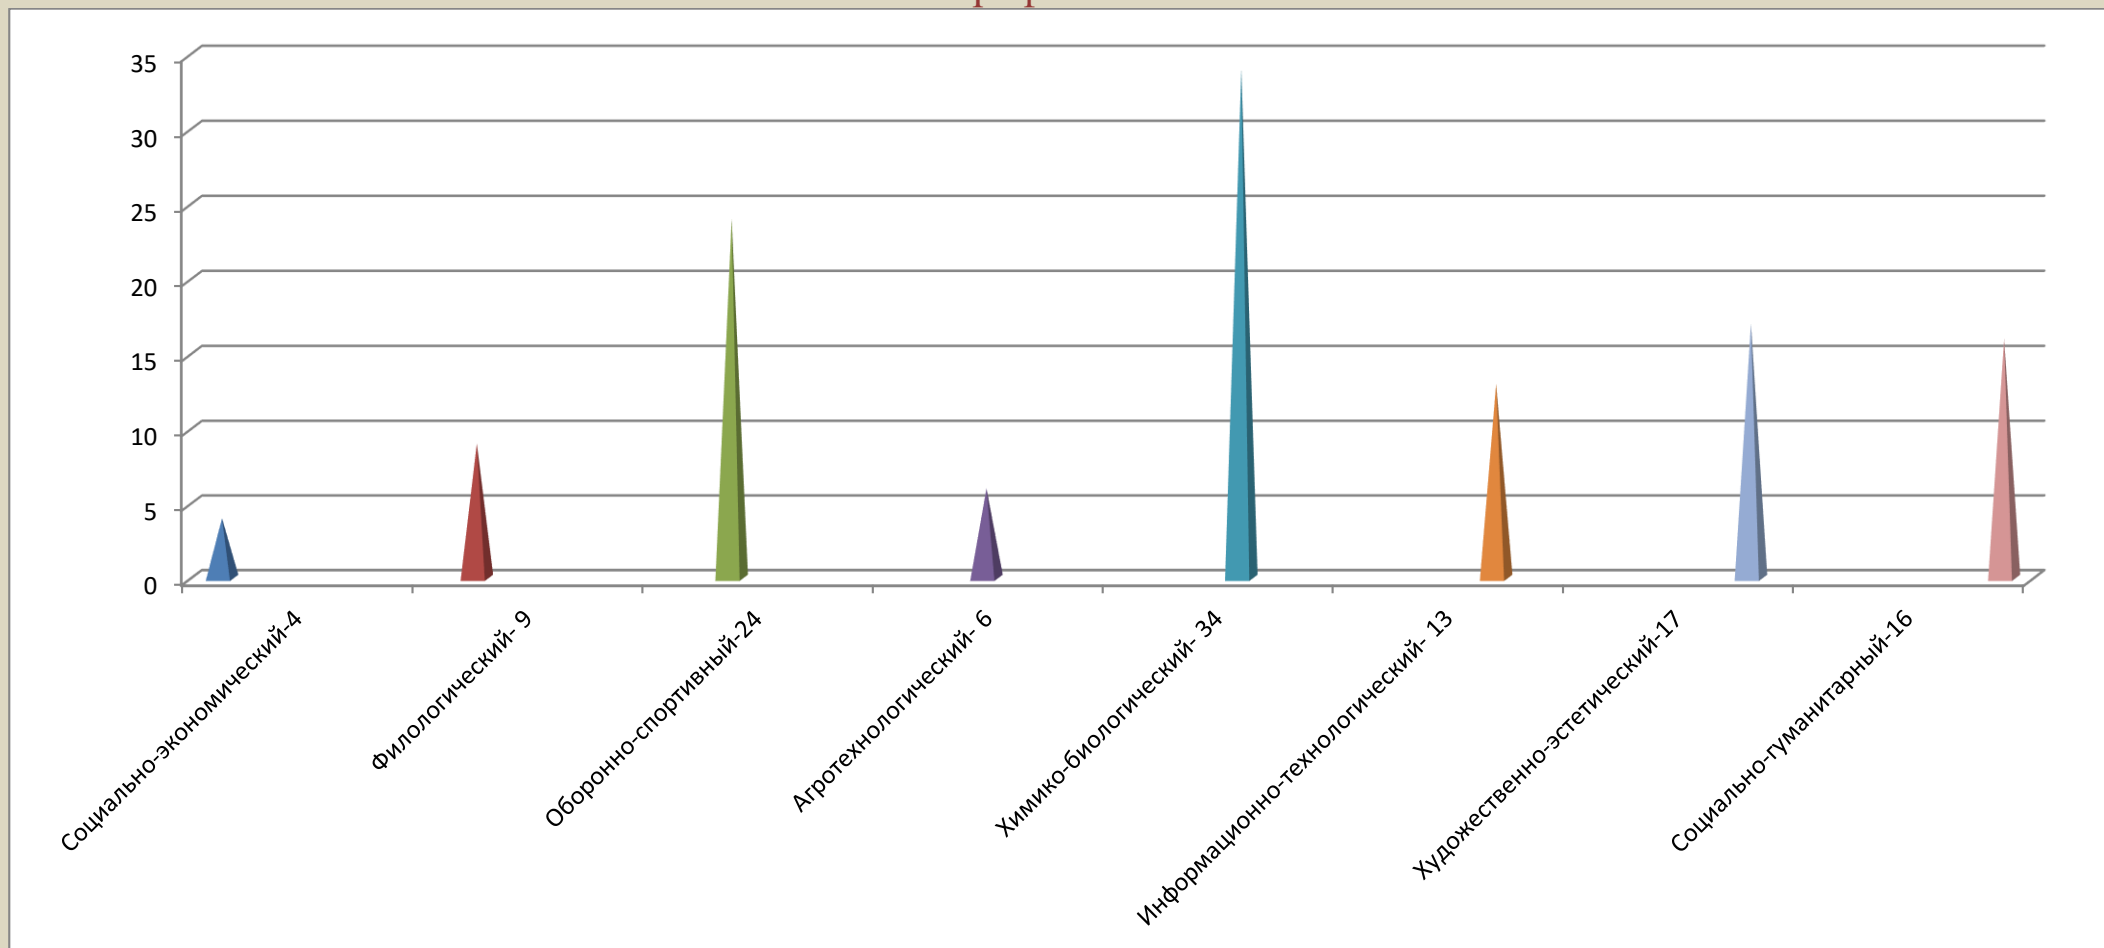

Результаты профессионального выбора учащихся 8-10 классов
Эрпелинской СОШ на период до 27.01.2020г.
Профили.

№
16
17
25
26
27
28
30
31
32

Результаты профессионального выбора учащихся 8-10 классов
Чиркейского многопрофильного лицея на период до 27.01.2020г.
Профили.