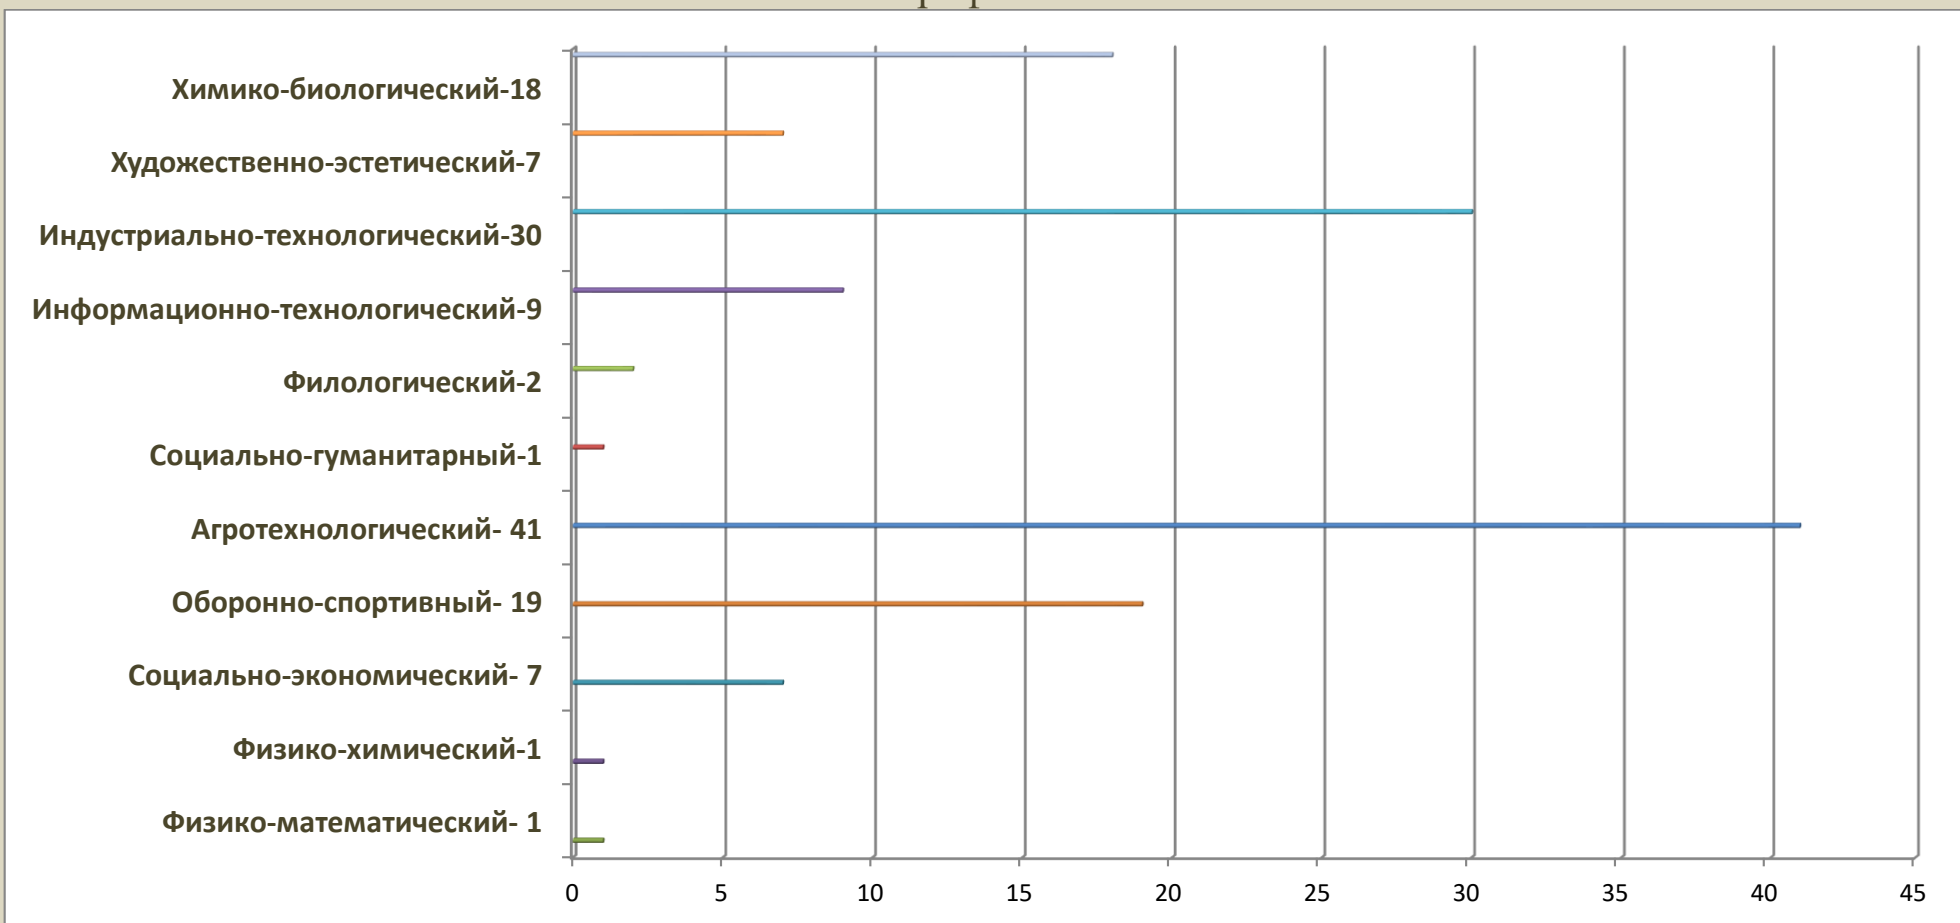

Результаты профессионального выбора учащихся 8-10 классов
В-Казанищенской №1 СОШ на период с 3.03.2010 по 29.03.2020г.
Профили.+