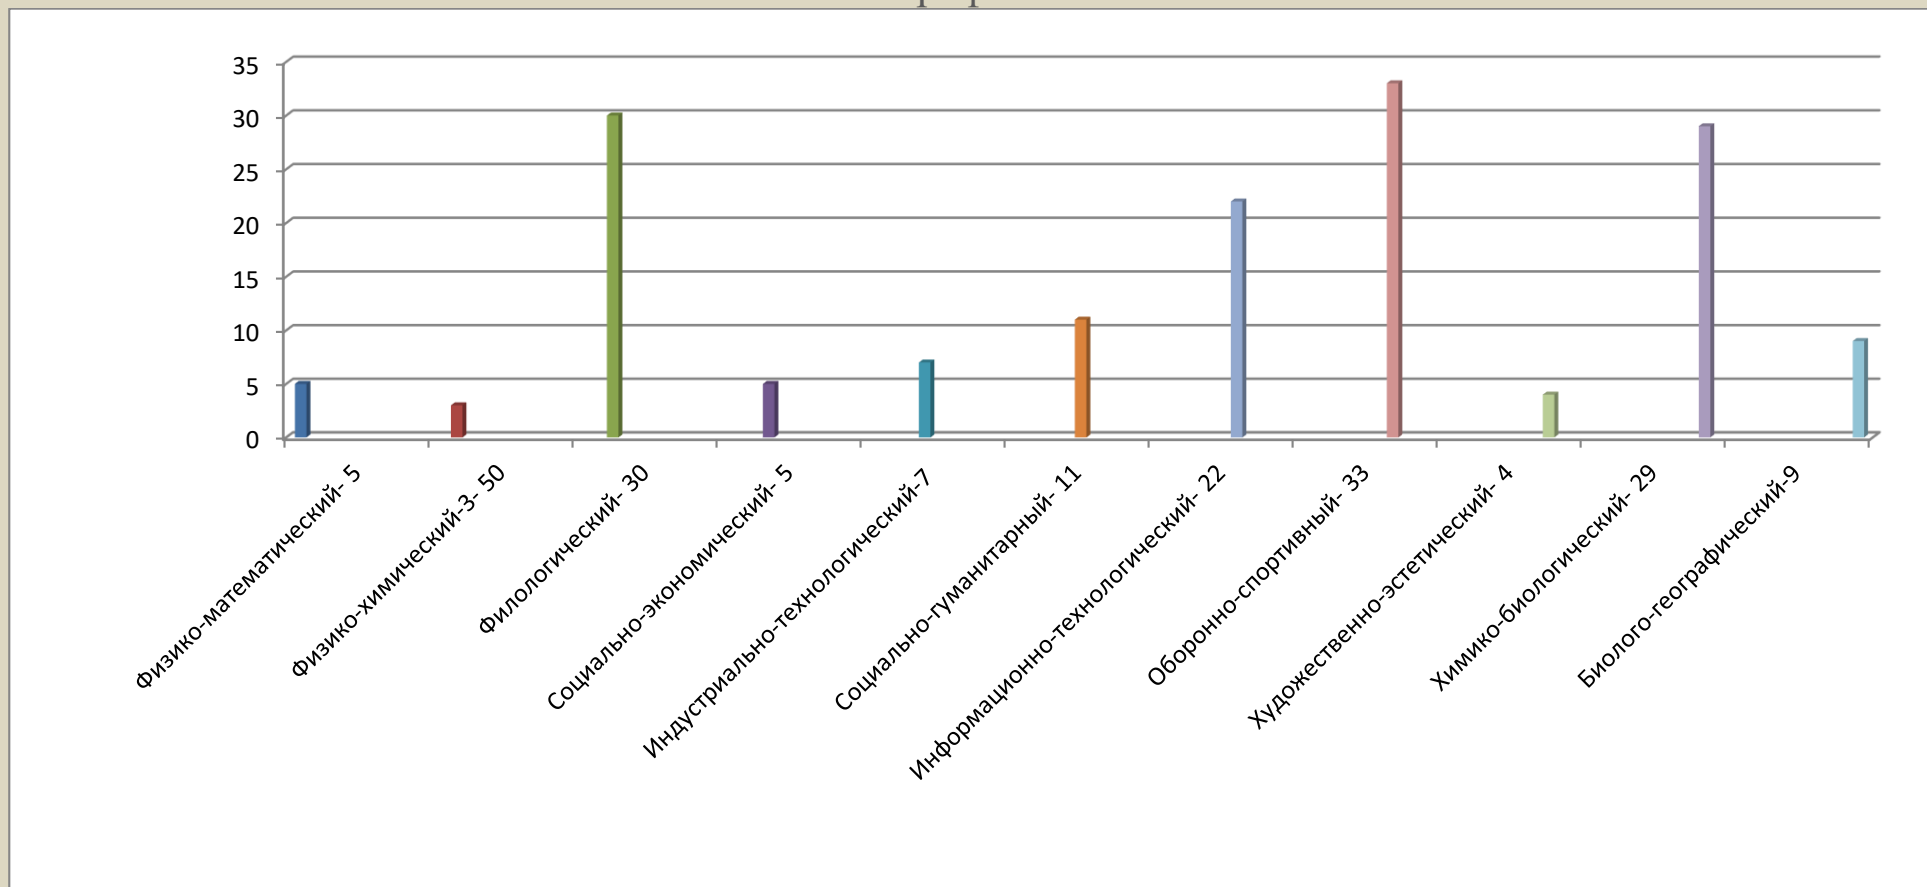

Результаты профессионального выбора учащихся 8-10 классов
Халимбекаульской СОШ на период 27.01.2020г.
Профили.