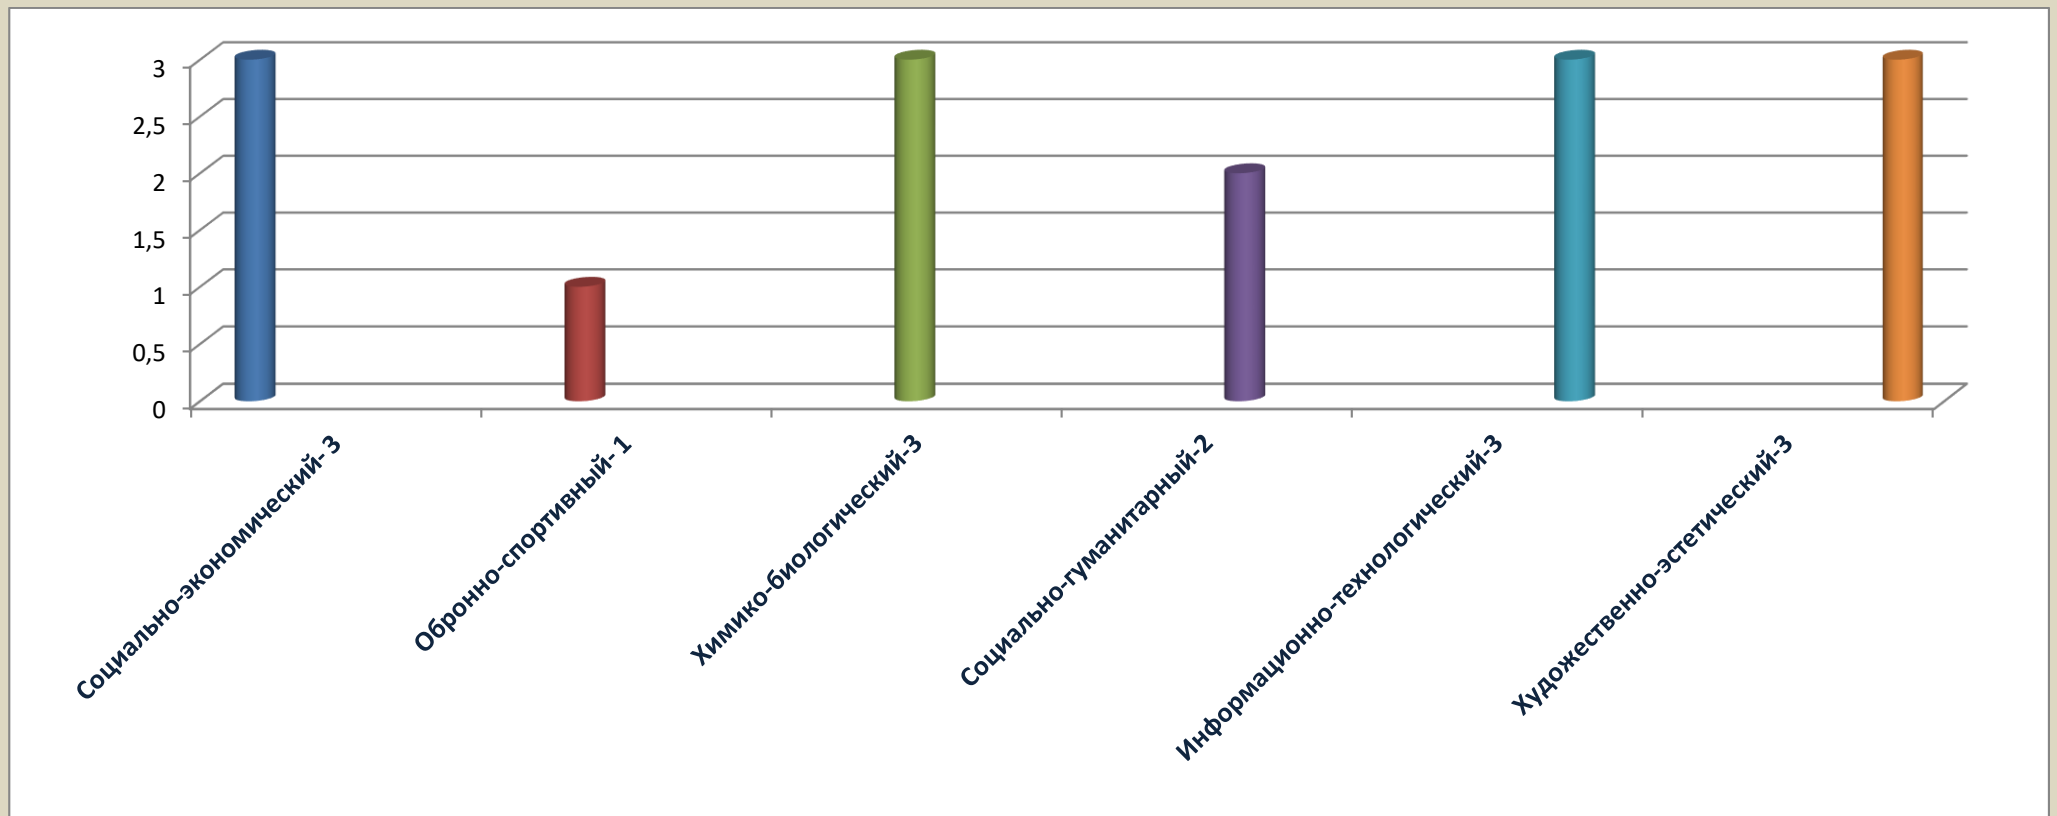

Результаты профессионального выбора учащихся 8-10 классов
Агачкалинской СОШ на период до 27.01.2020г.
Профили