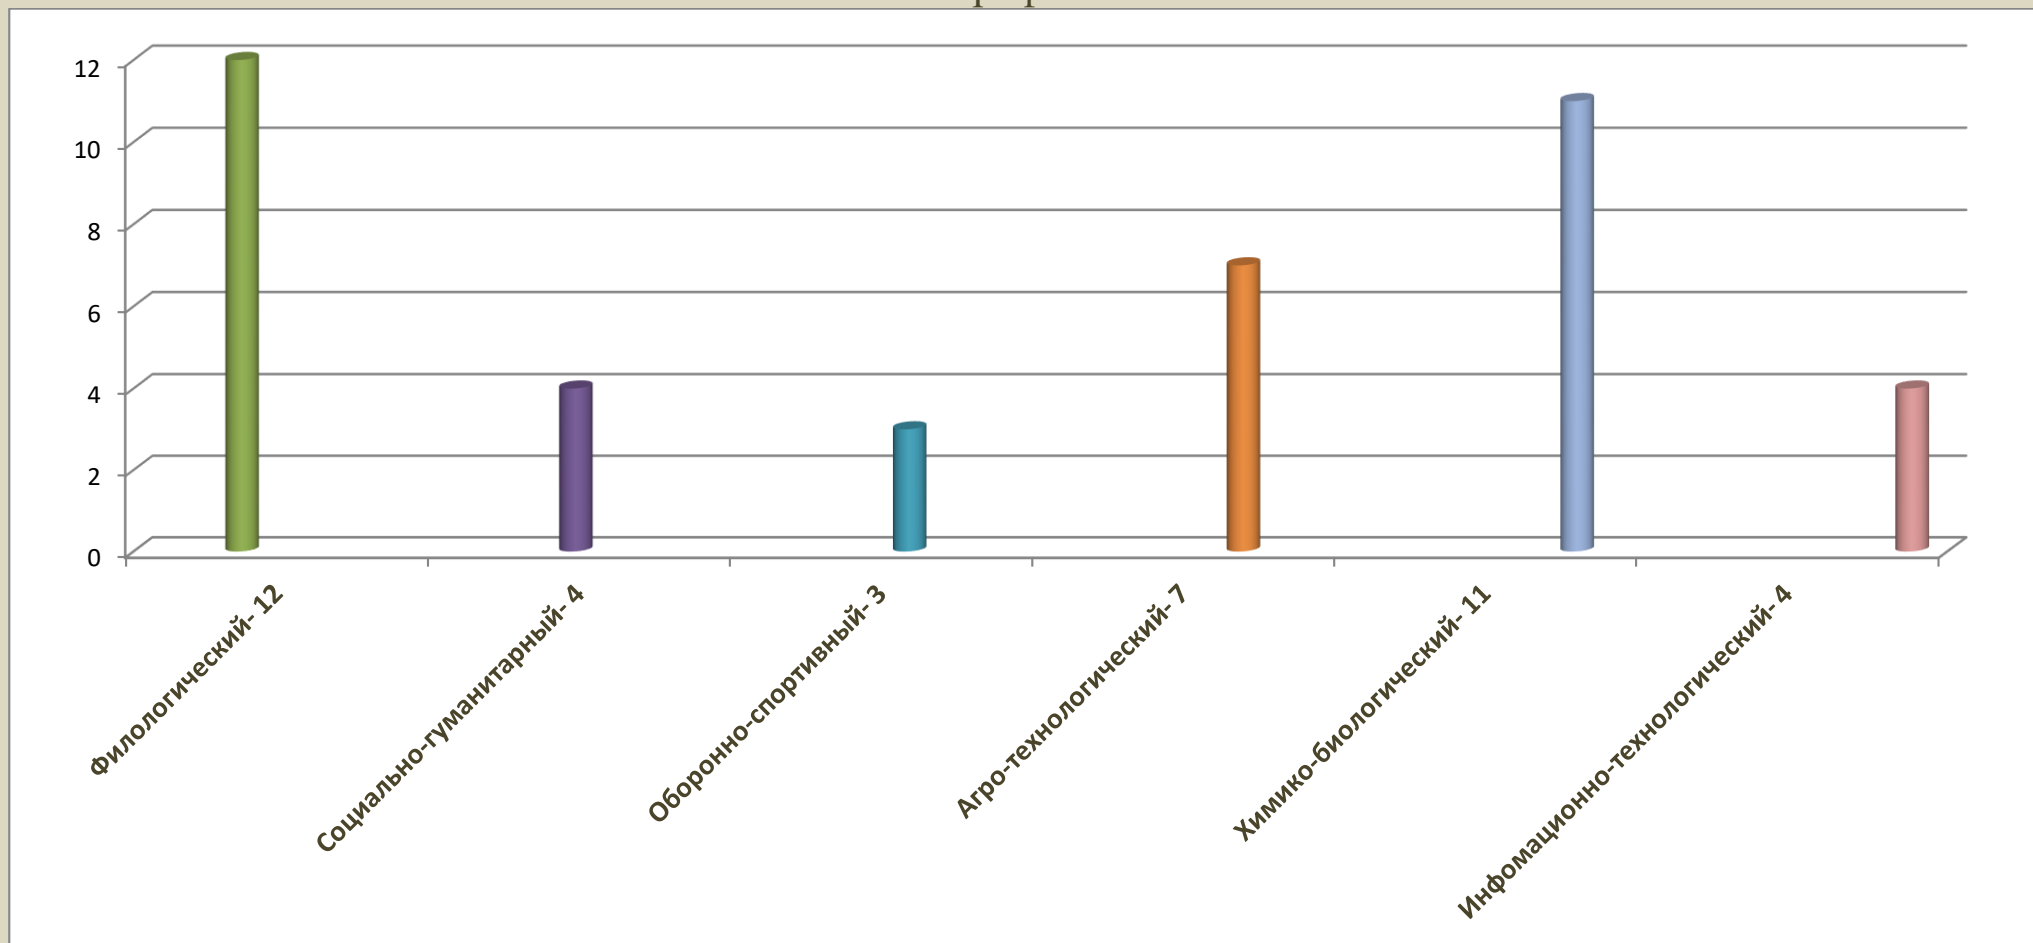

Результаты профессионального выбора учащихся 8-10 классов
Апшинской СОШ на период до 27.01.2020г.
Профили.