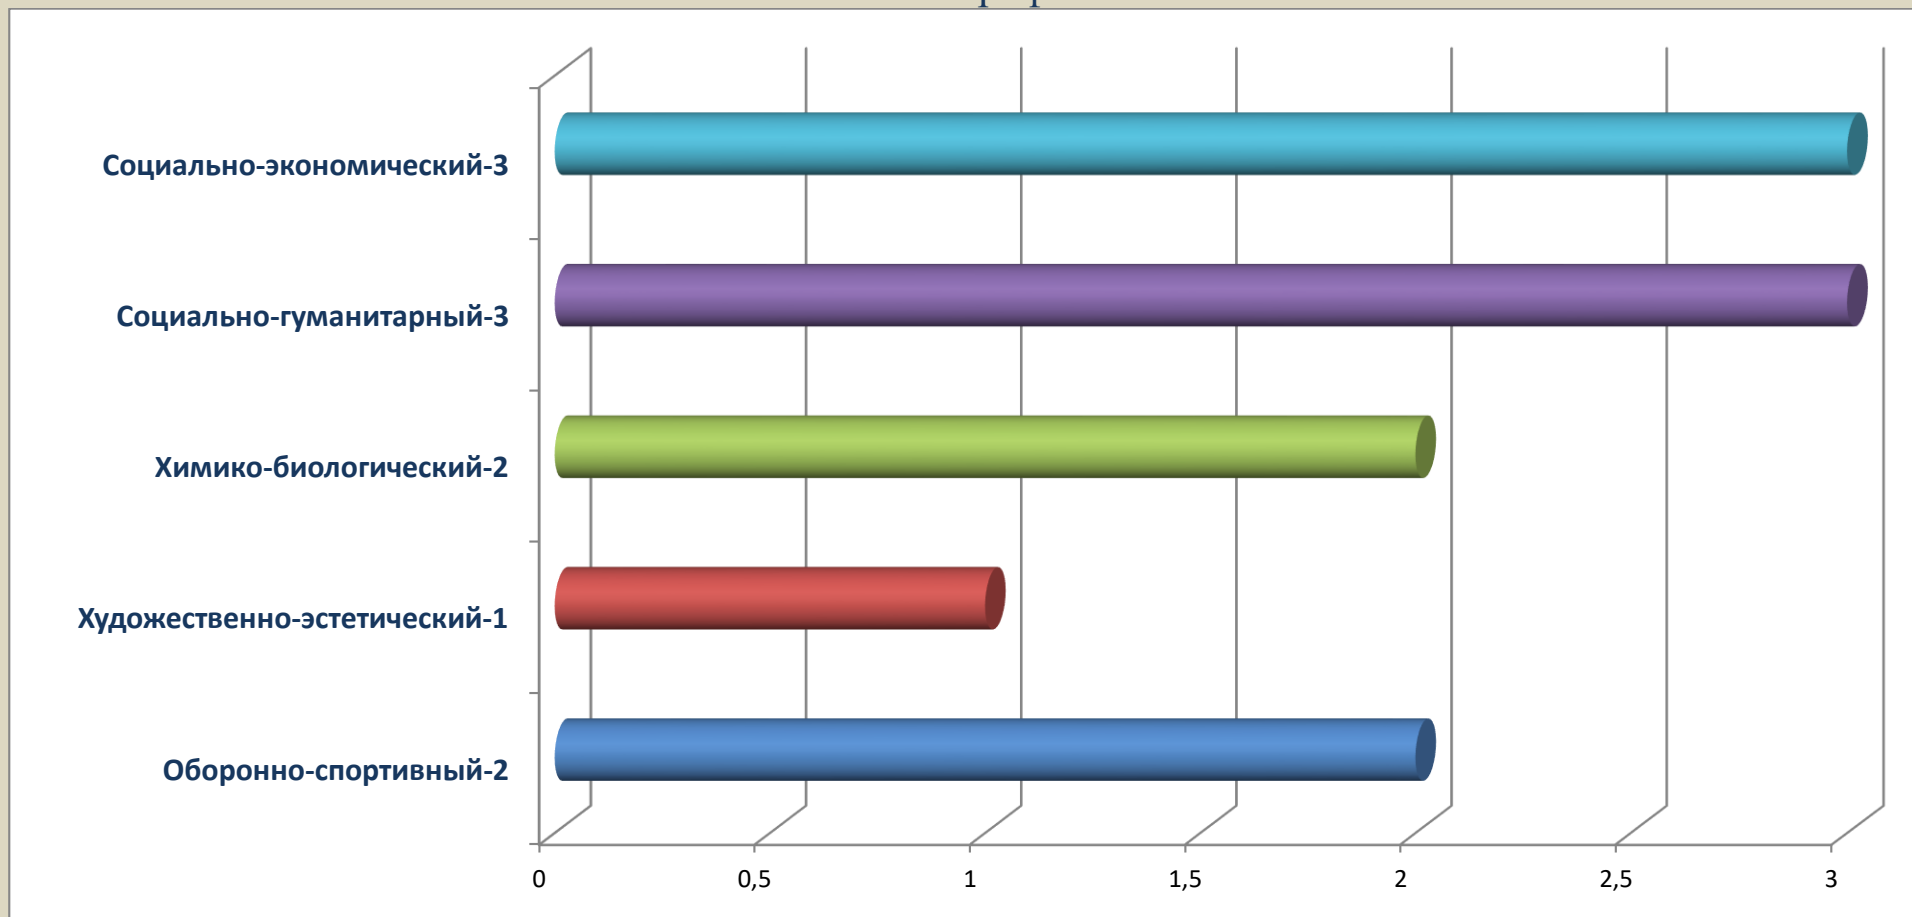

Результаты профессионального выбора учащихся 8-10 классов
Эрпелинской СОШ на период до 27.01.2020г.
Профили.

№
16
17
25
26
27
28
30
31
32

Результаты профессионального выбора учащихся 8-10 классов
 Чиркейского многопрофильного лицея на период до 27.01.2020г.
 Профили.

**Результаты профессионального выбора учащихся 8-10 классов
Кадарской СОШ на период до 27.01.2020г.
Профили.**

Результаты профессионального выбора учащихся 8-10 классов
Н-Казанищенского многопрофильного лицея на период до 27.01.2020г.
Профили.

**Результаты профессионального выбора учащихся 8-10 классов
В-Казанищенской СОШ №1 на период до 27.01.2020г.
Профили**

Результаты профессионального выбора учащихся 8-10 классов
Арахкентской СОШ на период до 27.01.2020г.
Профили

Результаты профессионального выбора учащихся 8-10 классов
Чанкурбенской СОШ на период до 27.01.2020г.
Профили