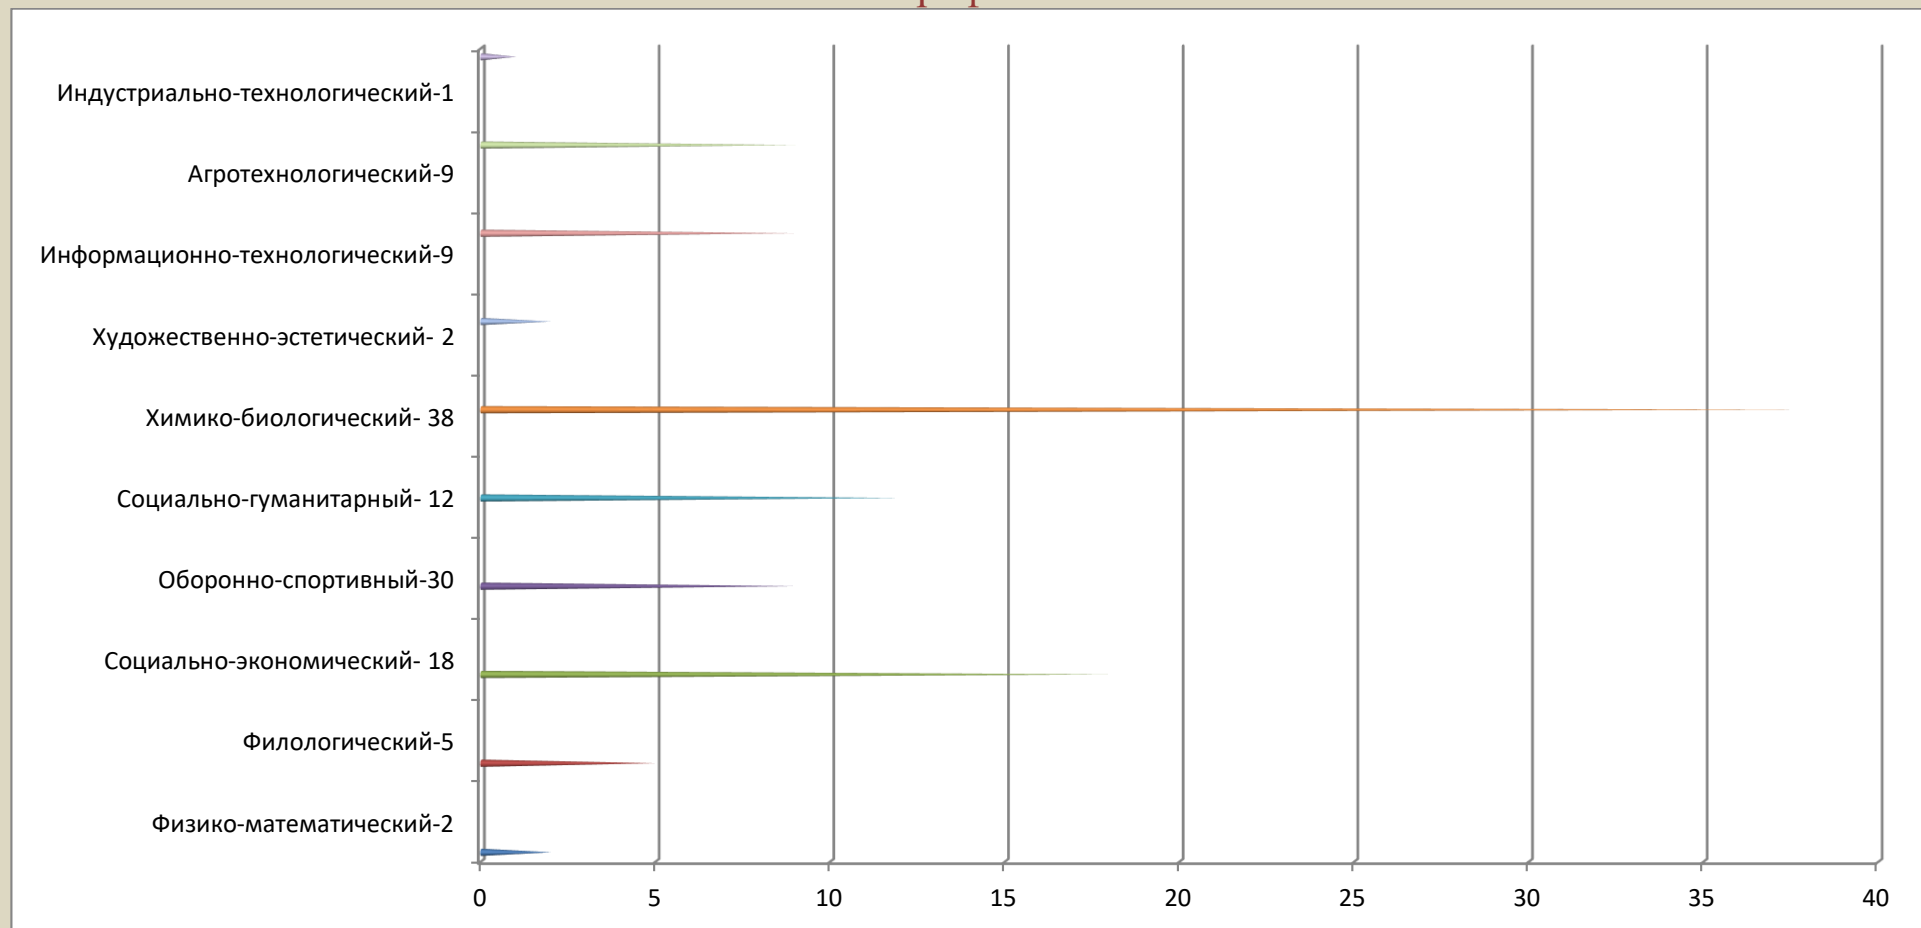

Результаты профессионального выбора учащихся 8-10 классов
Н-Казанищенской №3 СОШ на период с 3.03.2010 по 29.03.2020г.
Профили.