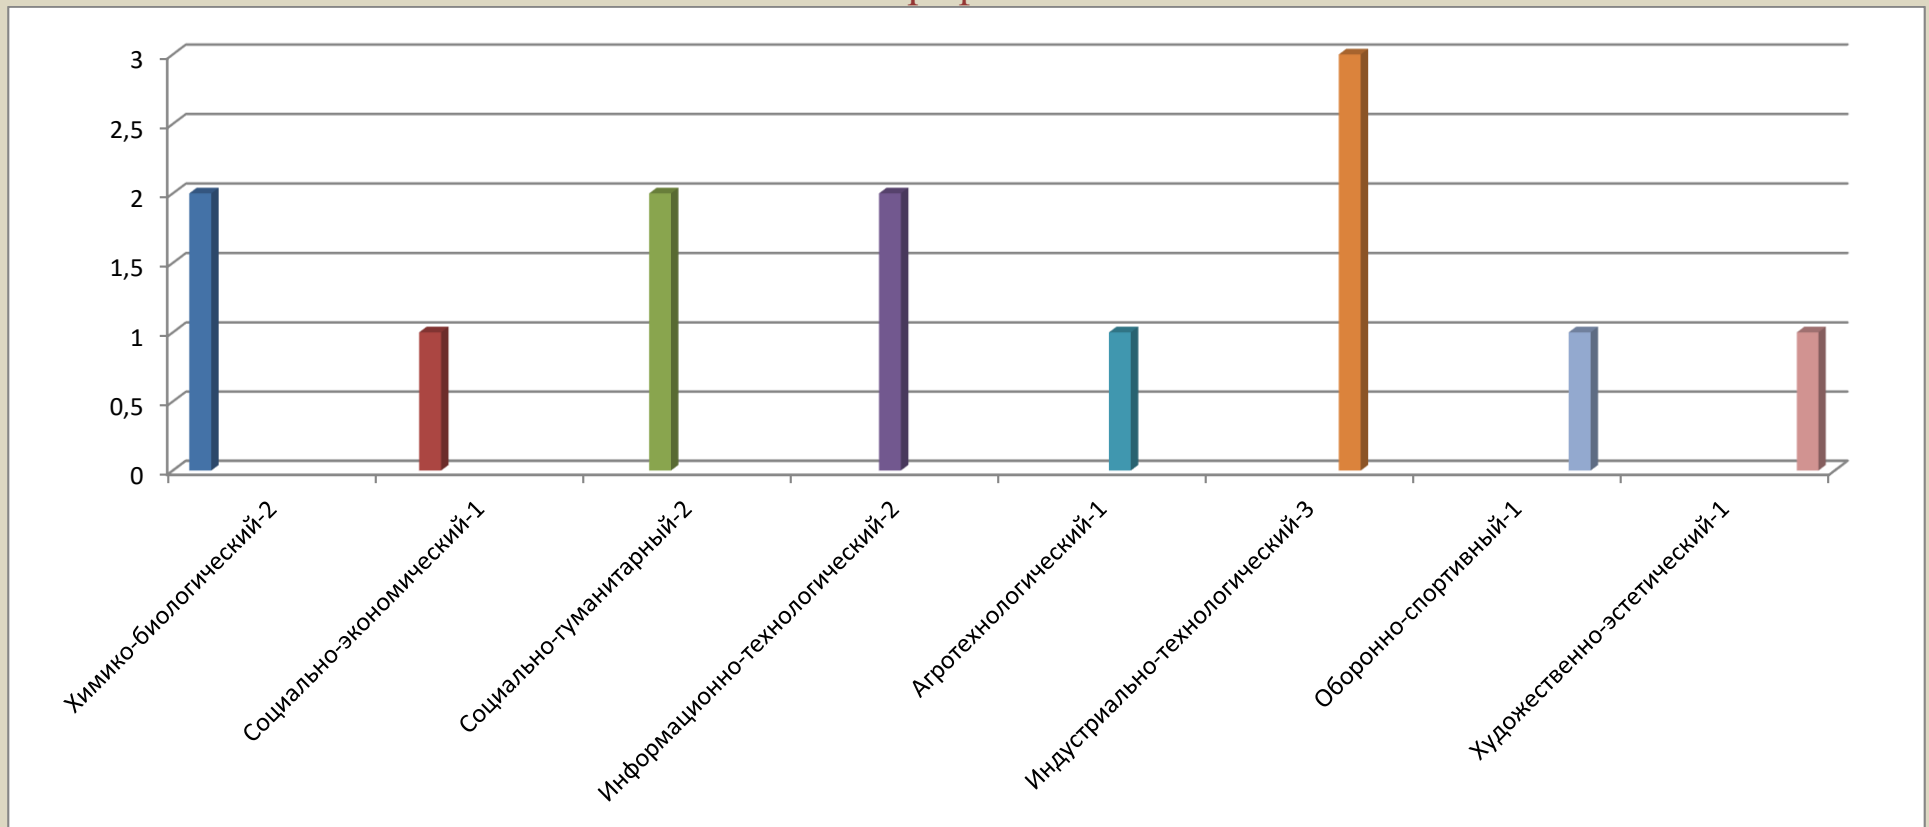

Результаты профессионального выбора учащихся 8-10 классов
В-Каранайской СОШ на период до 27.01.2020г.
Профили.

Результаты профессионального выбора учащихся 8-10 классов
Н-Каранайской СОШ на период до 27.01.2020г.
Профили.

Результаты профессионального выбора учащихся 8-10 классов
К-Кумухской СОШ на период до 27.01.2020г.
Профили.

Результаты профессионального выбора учащихся 8-10 классов
Такалайской СОШ на период до 27.01.2020г.
Профили.