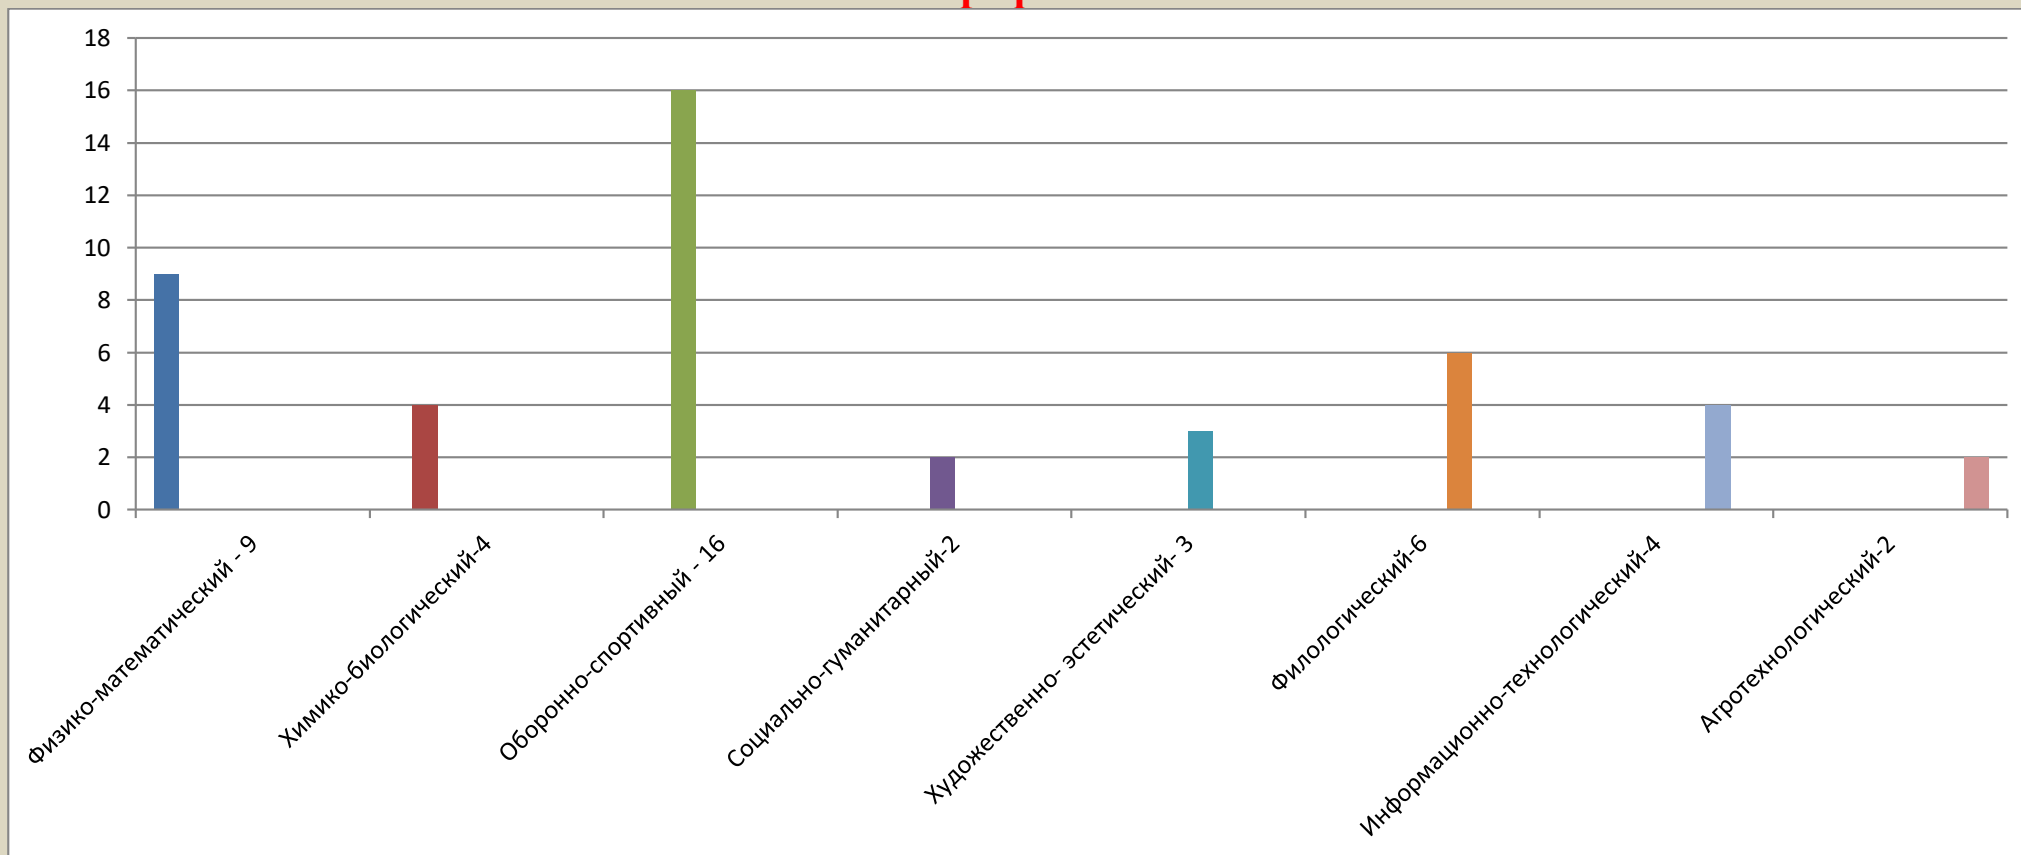

**Результаты профессионального выбора учащихся 8-10 классов
Кадарской СОШ на период до 27.01.2020г.
Профили.**