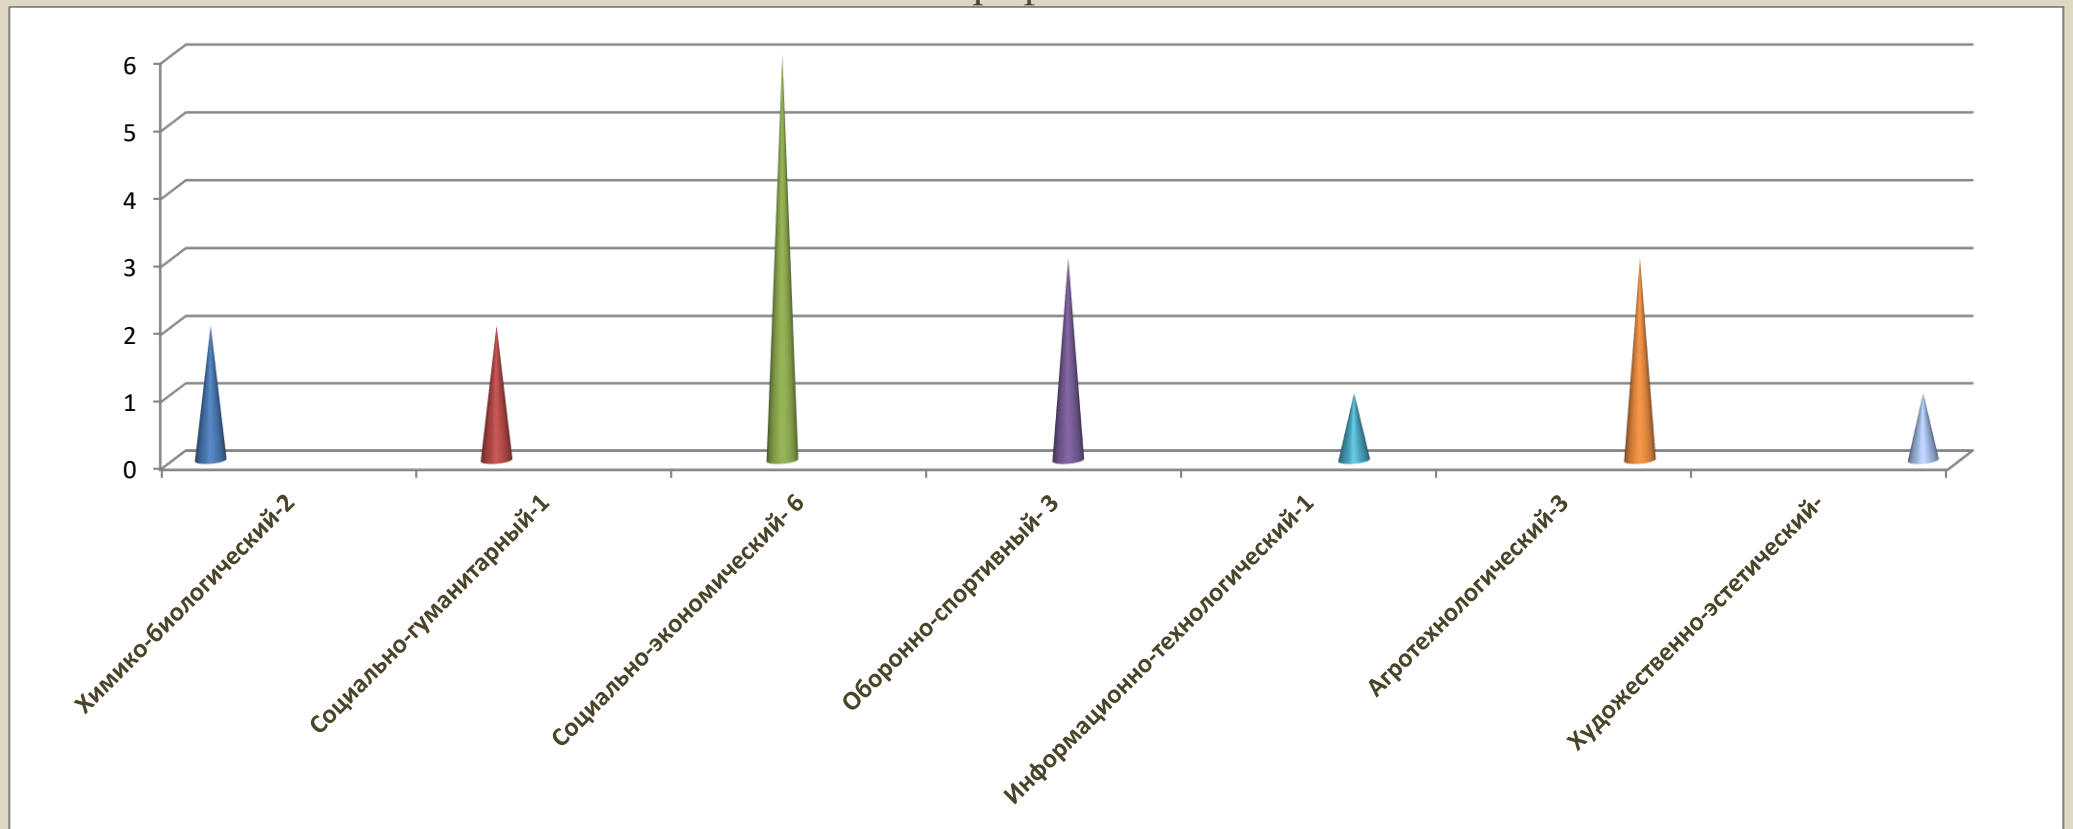

Результаты профессионального выбора учащихся 8-10 классов
Дурангинской СОШ на период до 27.01.2020г.
Профили.