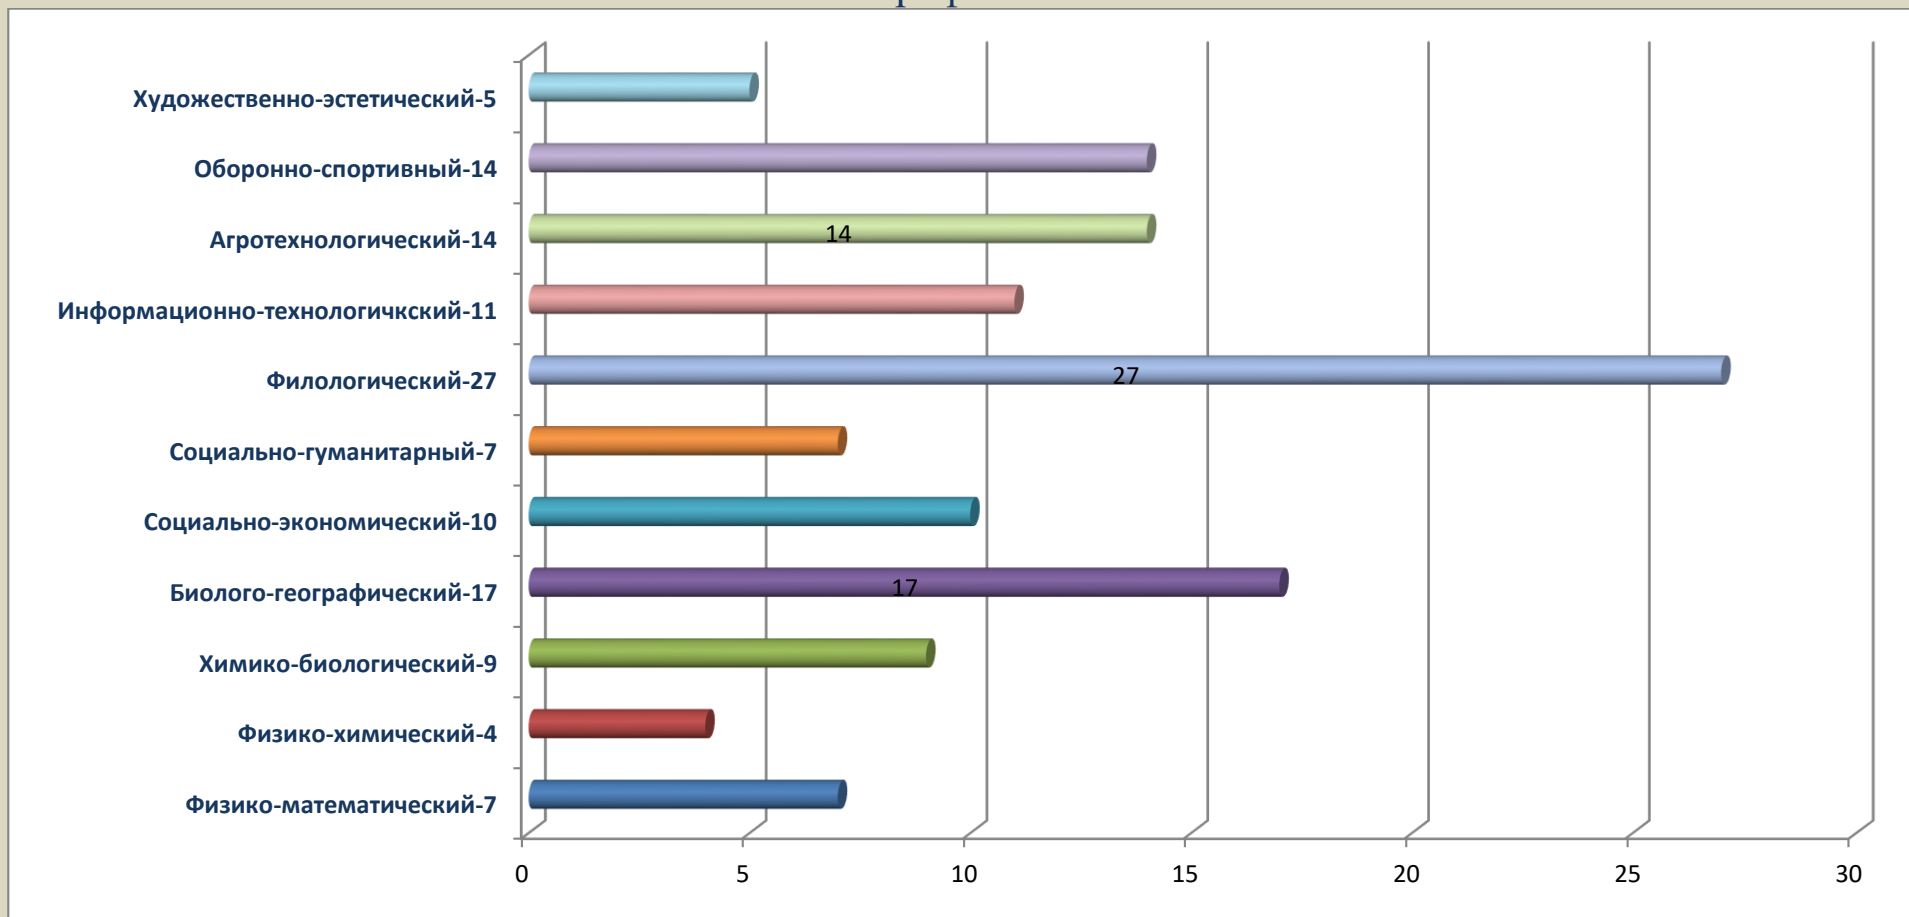

Результаты профессионального выбора учащихся 8-10 классов
Н-Казанищенской №2 СОШ на период до 27.01.2020г.
Профили.+