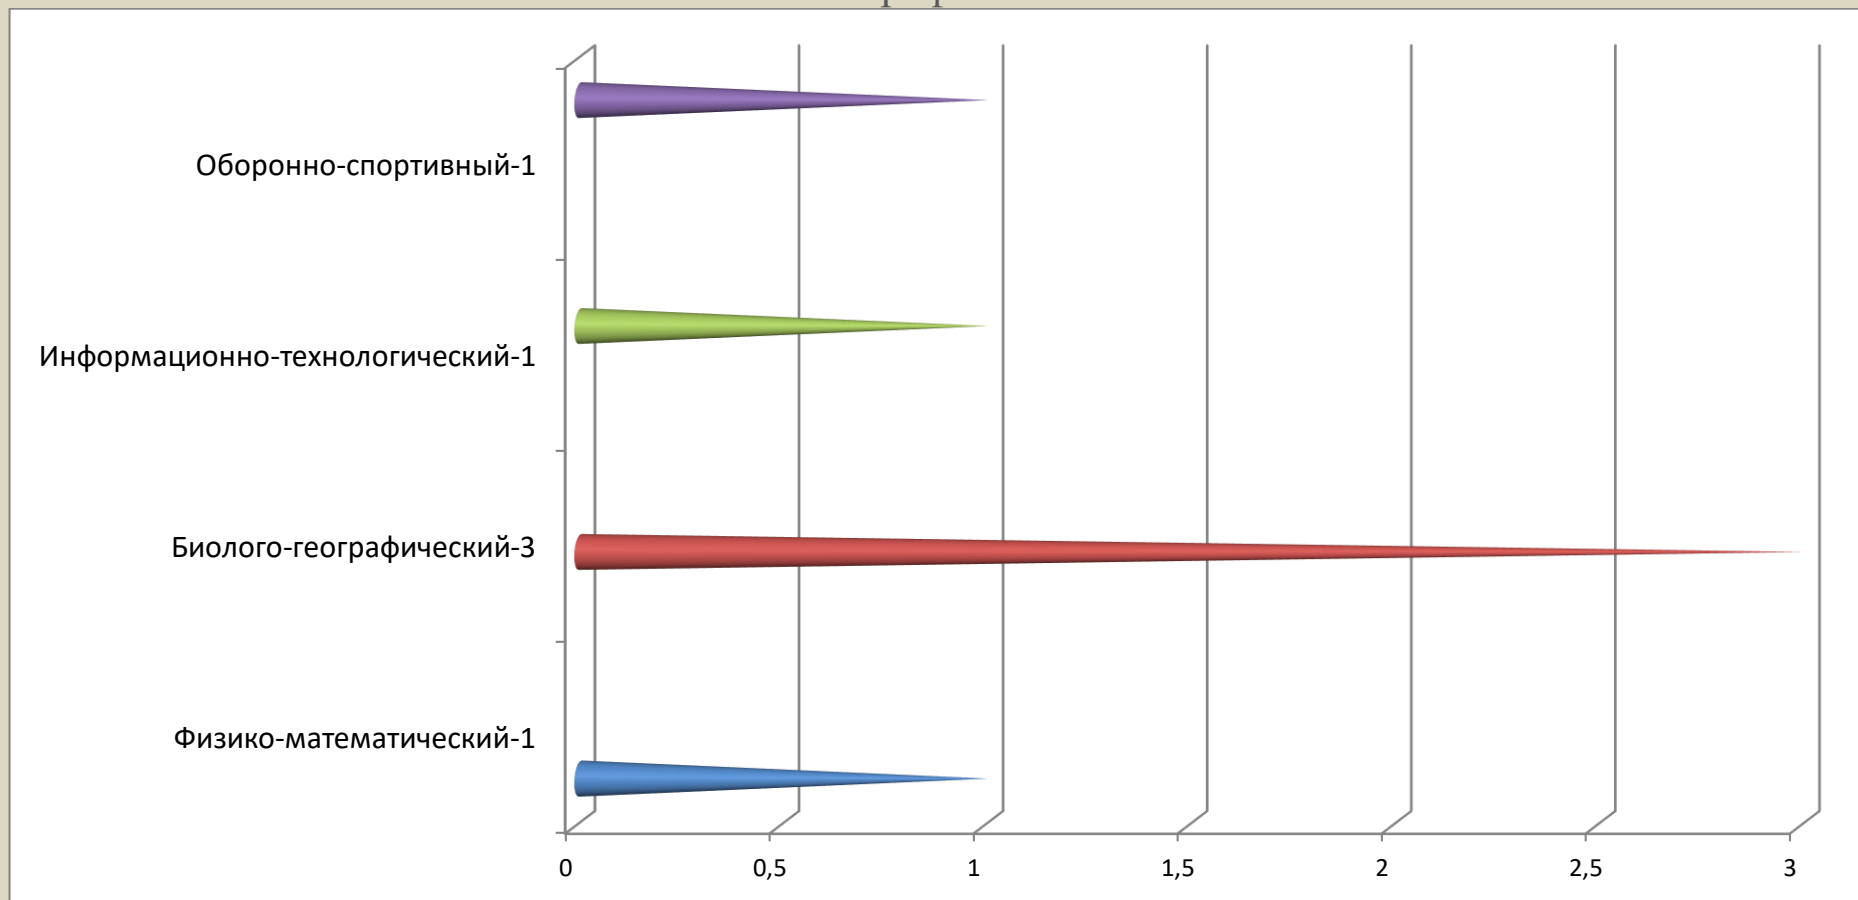

Результаты профессионального выбора учащихся 8-10 классов
Н-Каранайской СОШ на период до 27.01.2020г.
Профили.