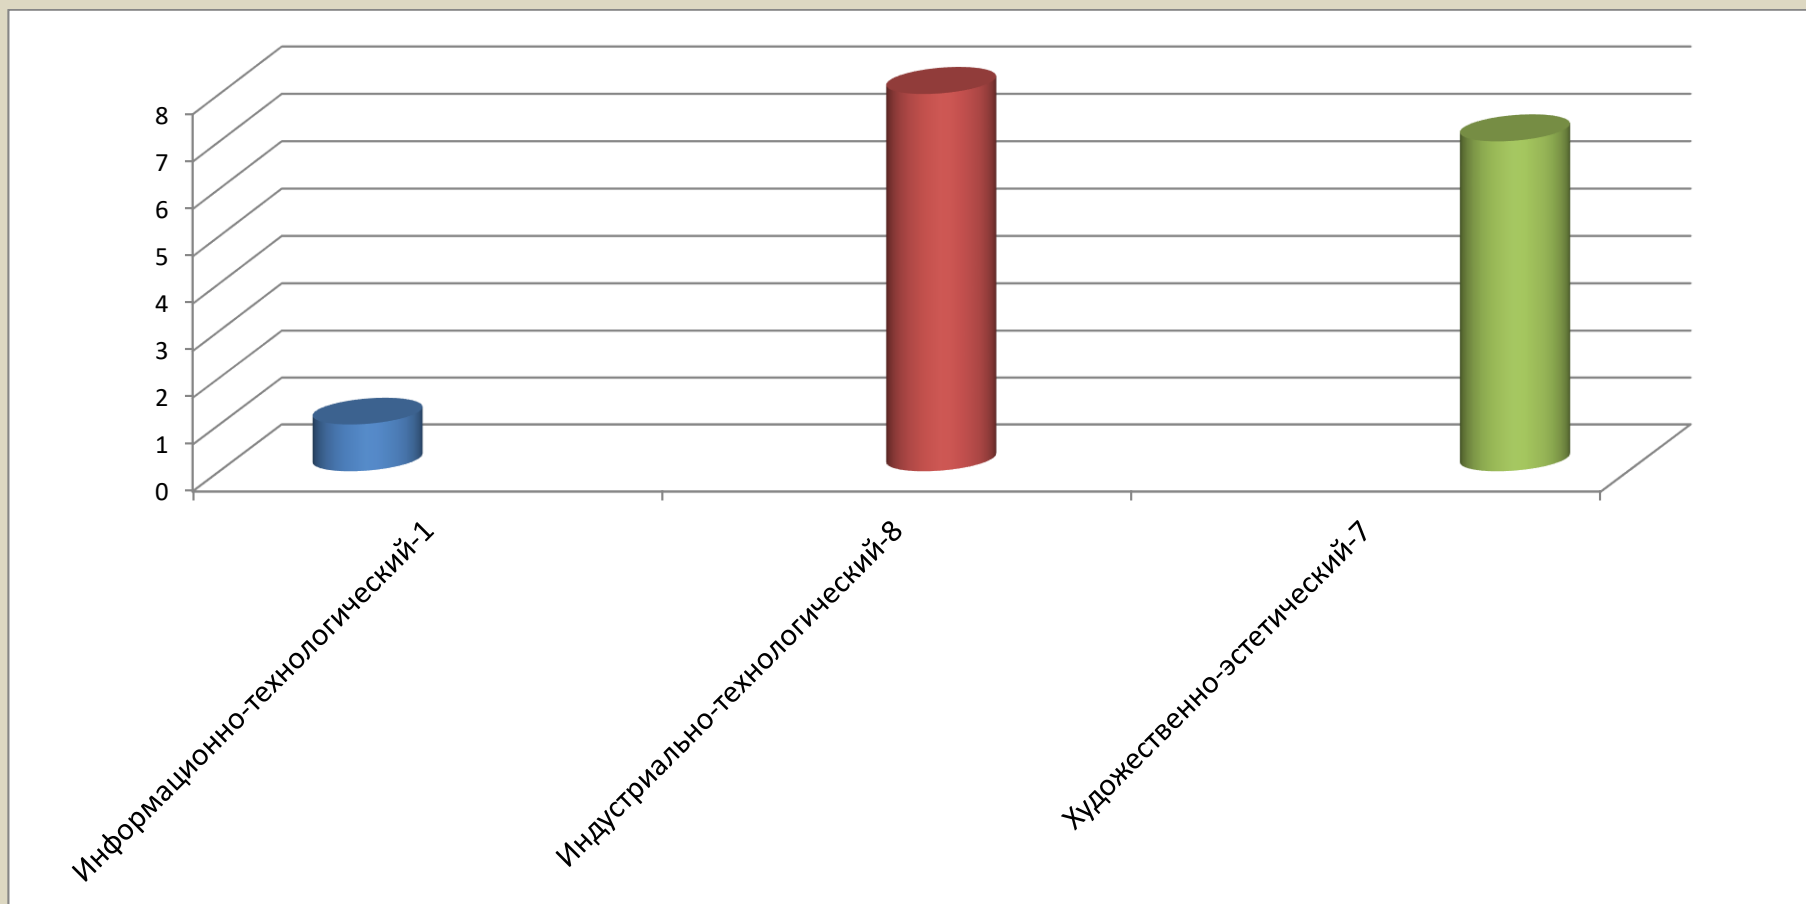

Результаты профессионального выбора учащихся 8-10 классов
К-Кумухской СОШ на период до 27.01.2020г.
Профили.

Результаты профессионального выбора учащихся 8-10 классов
Такалайской СОШ на период до 27.01.2020г.
Профили.

Результаты профессионального выбора учащихся 8-10 классов
Халимбекаульской СОШ на период 27.01.2020г.
Профили.

Результаты профессионального выбора учащихся 8-10 классов
Карамахинской ОШ на период до 27.01.2020г.
Профили.