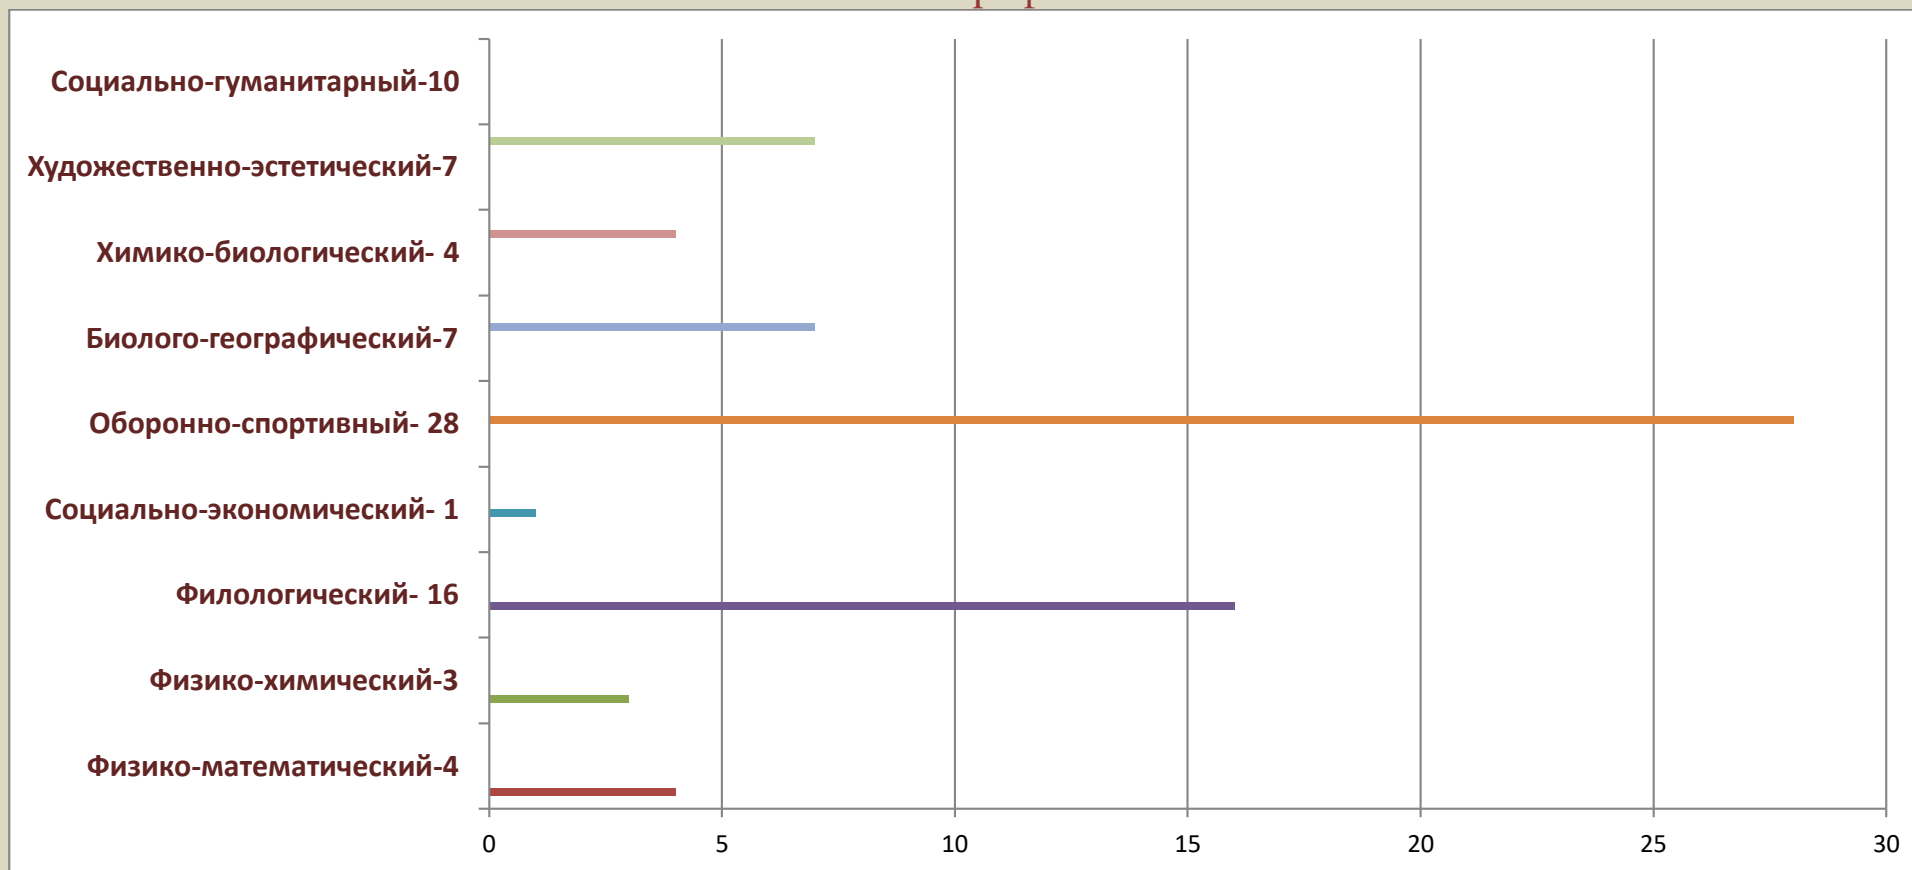

Результаты профессионального выбора учащихся 8-10 классов
В-Дженгутайской СОШ на период до 27.01.2020г.
Профили.