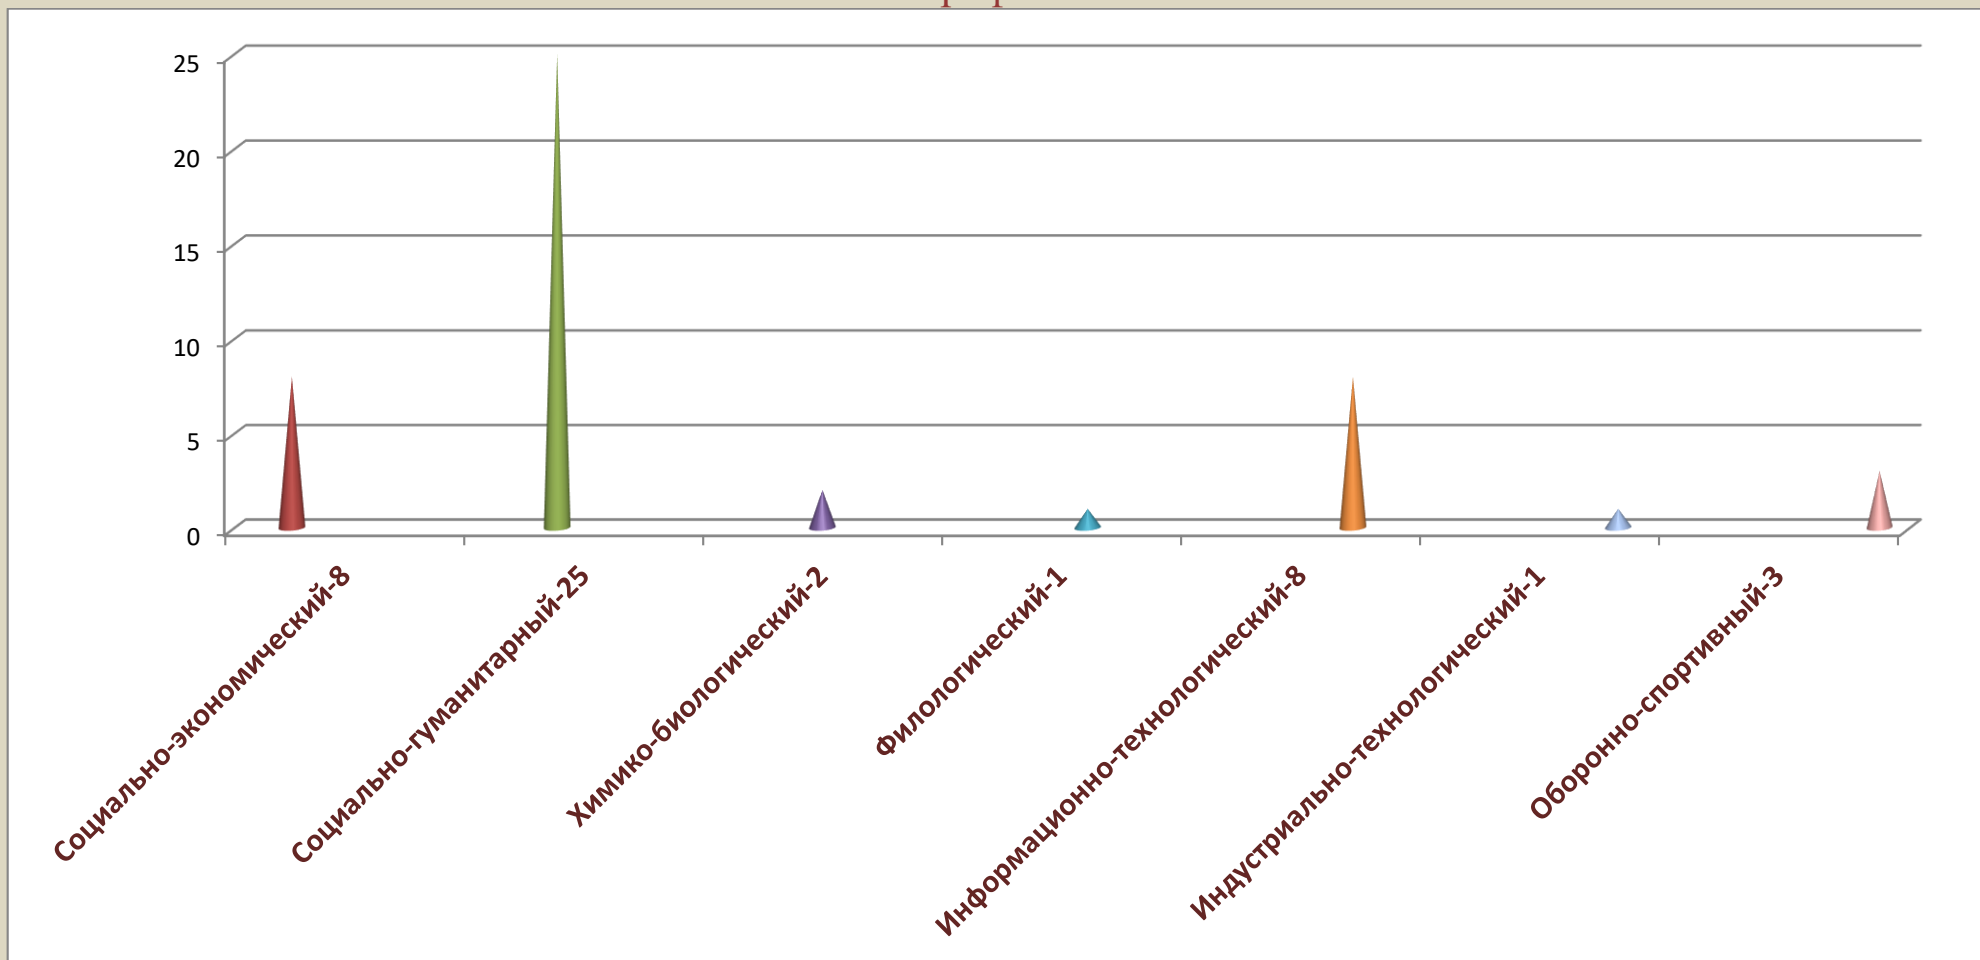

Результаты профессионального выбора учащихся 8-10 классов
Аркаской СОШ на период до 27.01.2020г.
Профили

Результаты профессионального выбора учащихся 8-10 классов
Апшинской СОШ на период до 27.01.2020г.
Профили.

Результаты профессионального выбора учащихся 8-10 классов
Атланаульской СОШ на период до 27.01.2020г.
Профили.

Результаты профессионального выбора учащихся
Бугленской СОШ на период до 27.01.2020г.
Профили.