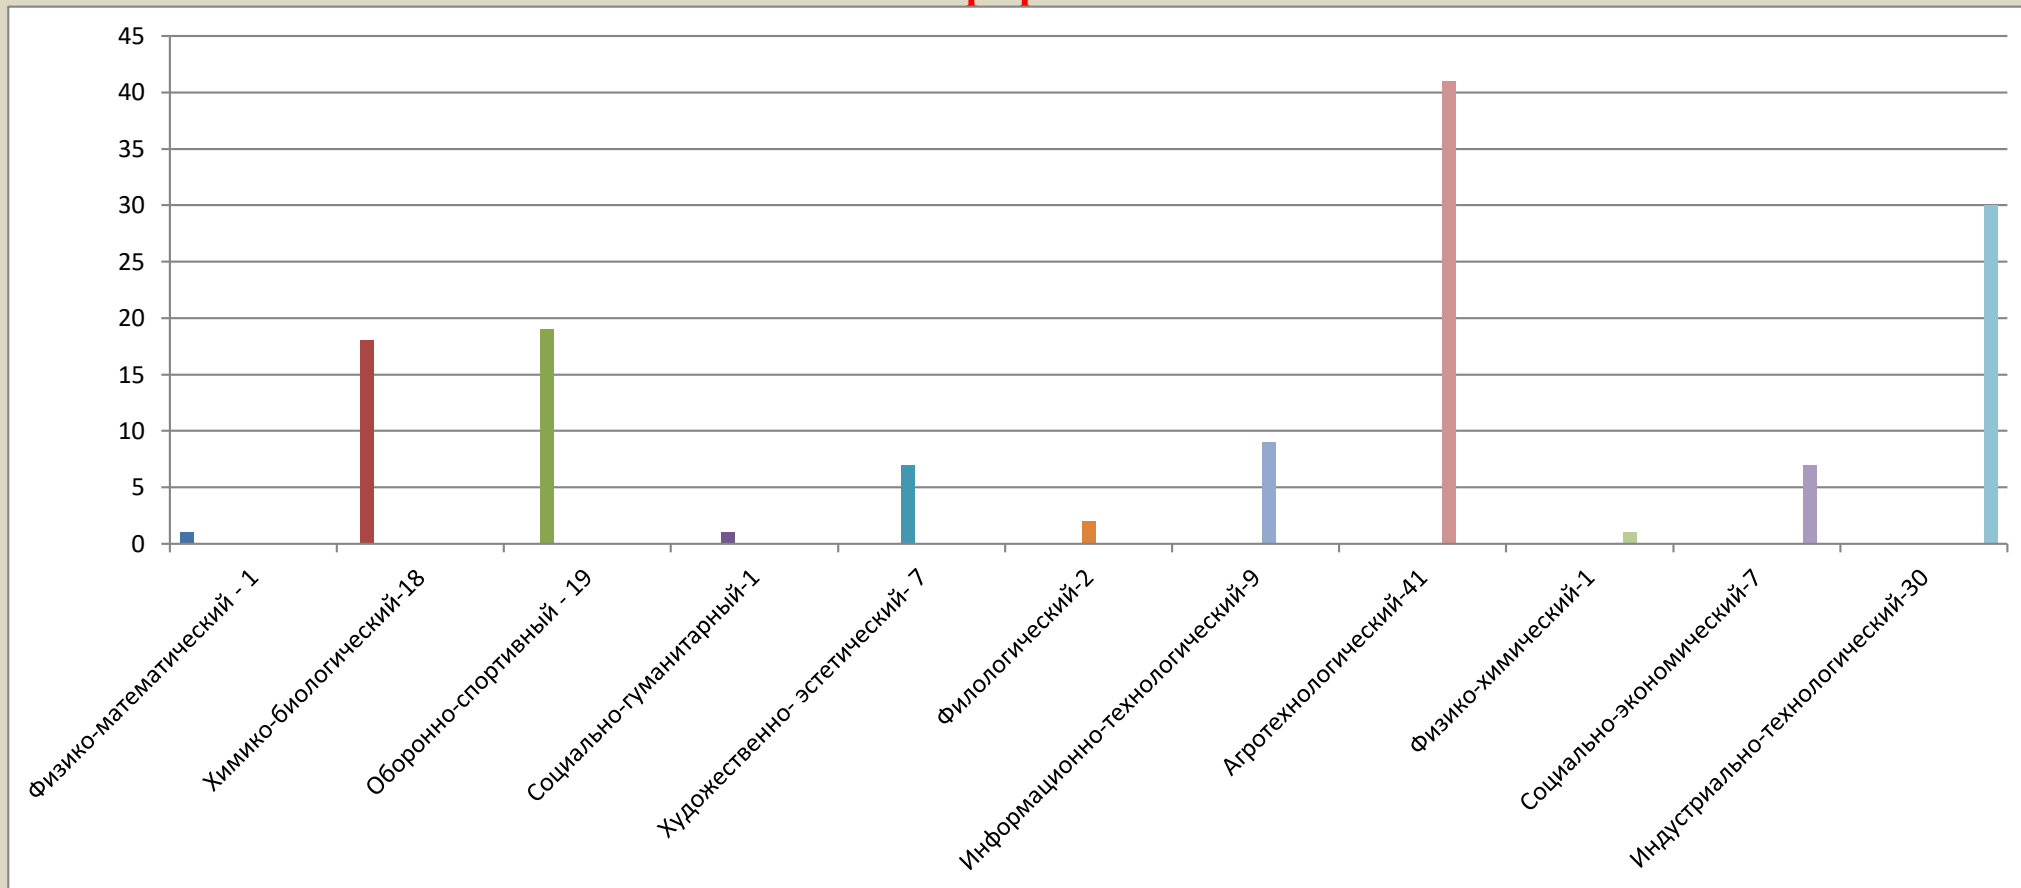

**Результаты профессионального выбора учащихся 8-10 классов
В-Казанищенской СОШ №1 на период до 27.01.2020г.
Профили**