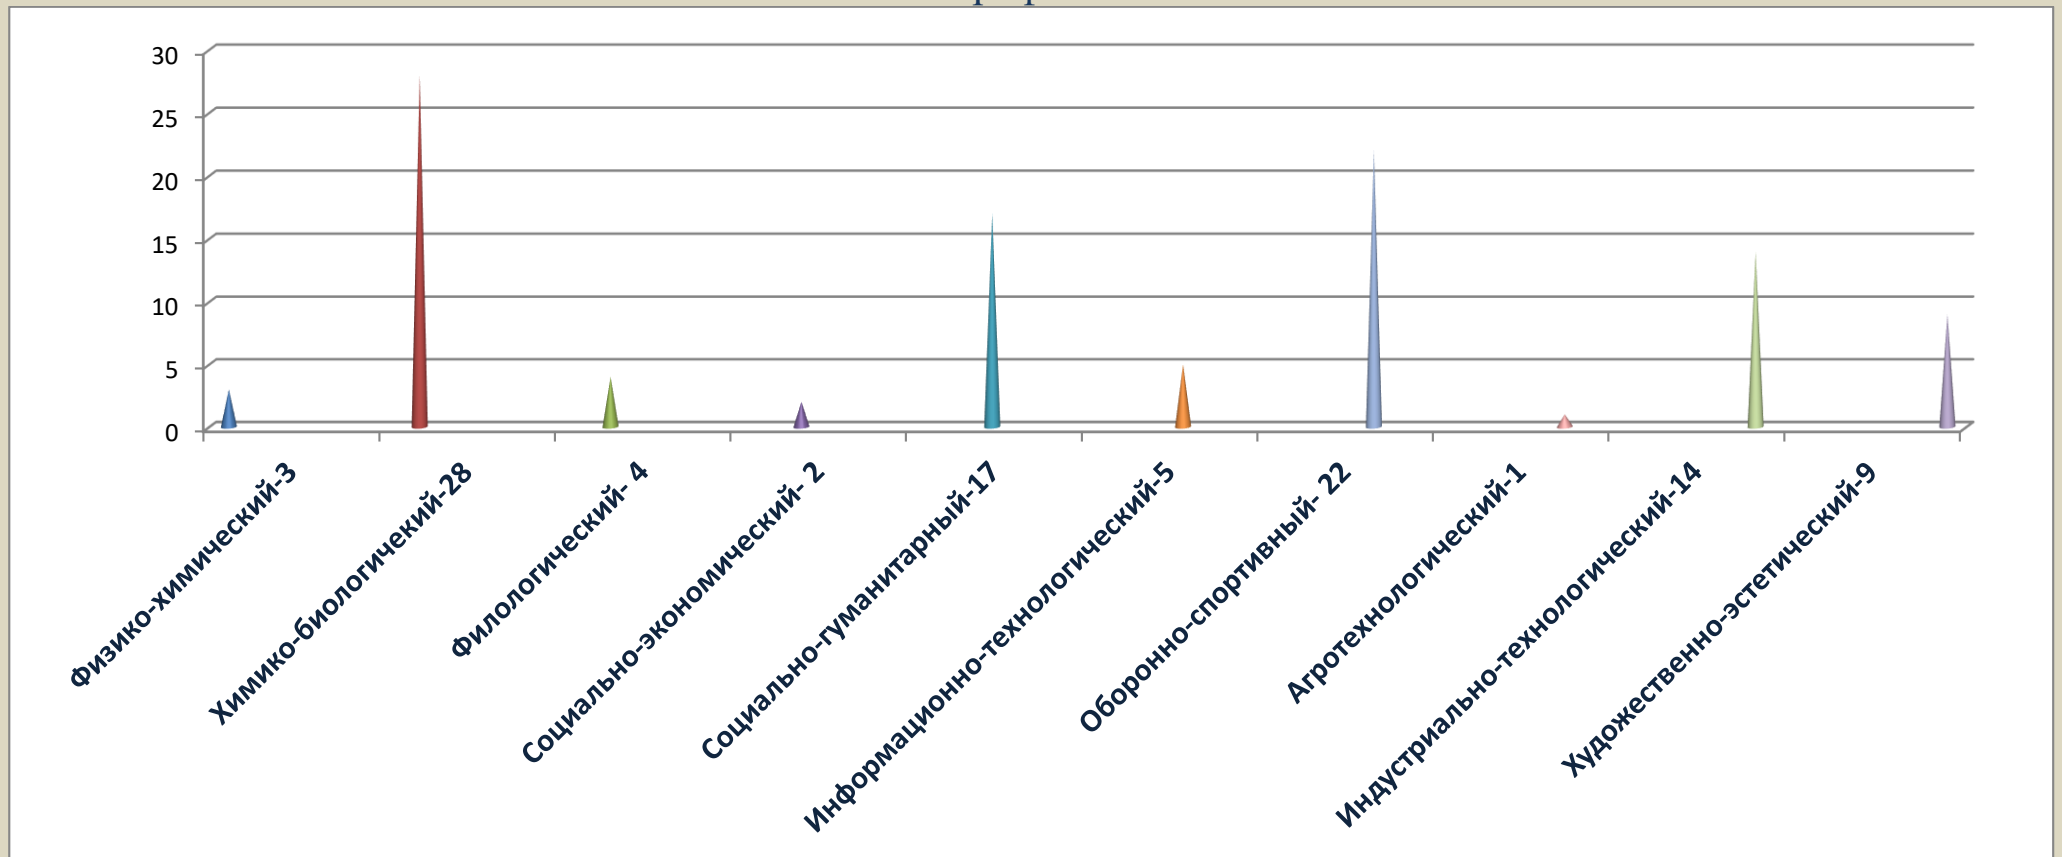

Результаты профессионального выбора учащихся 8-10 классов
Атланаульской СОШ на период до 27.01.2020г.
Профили.