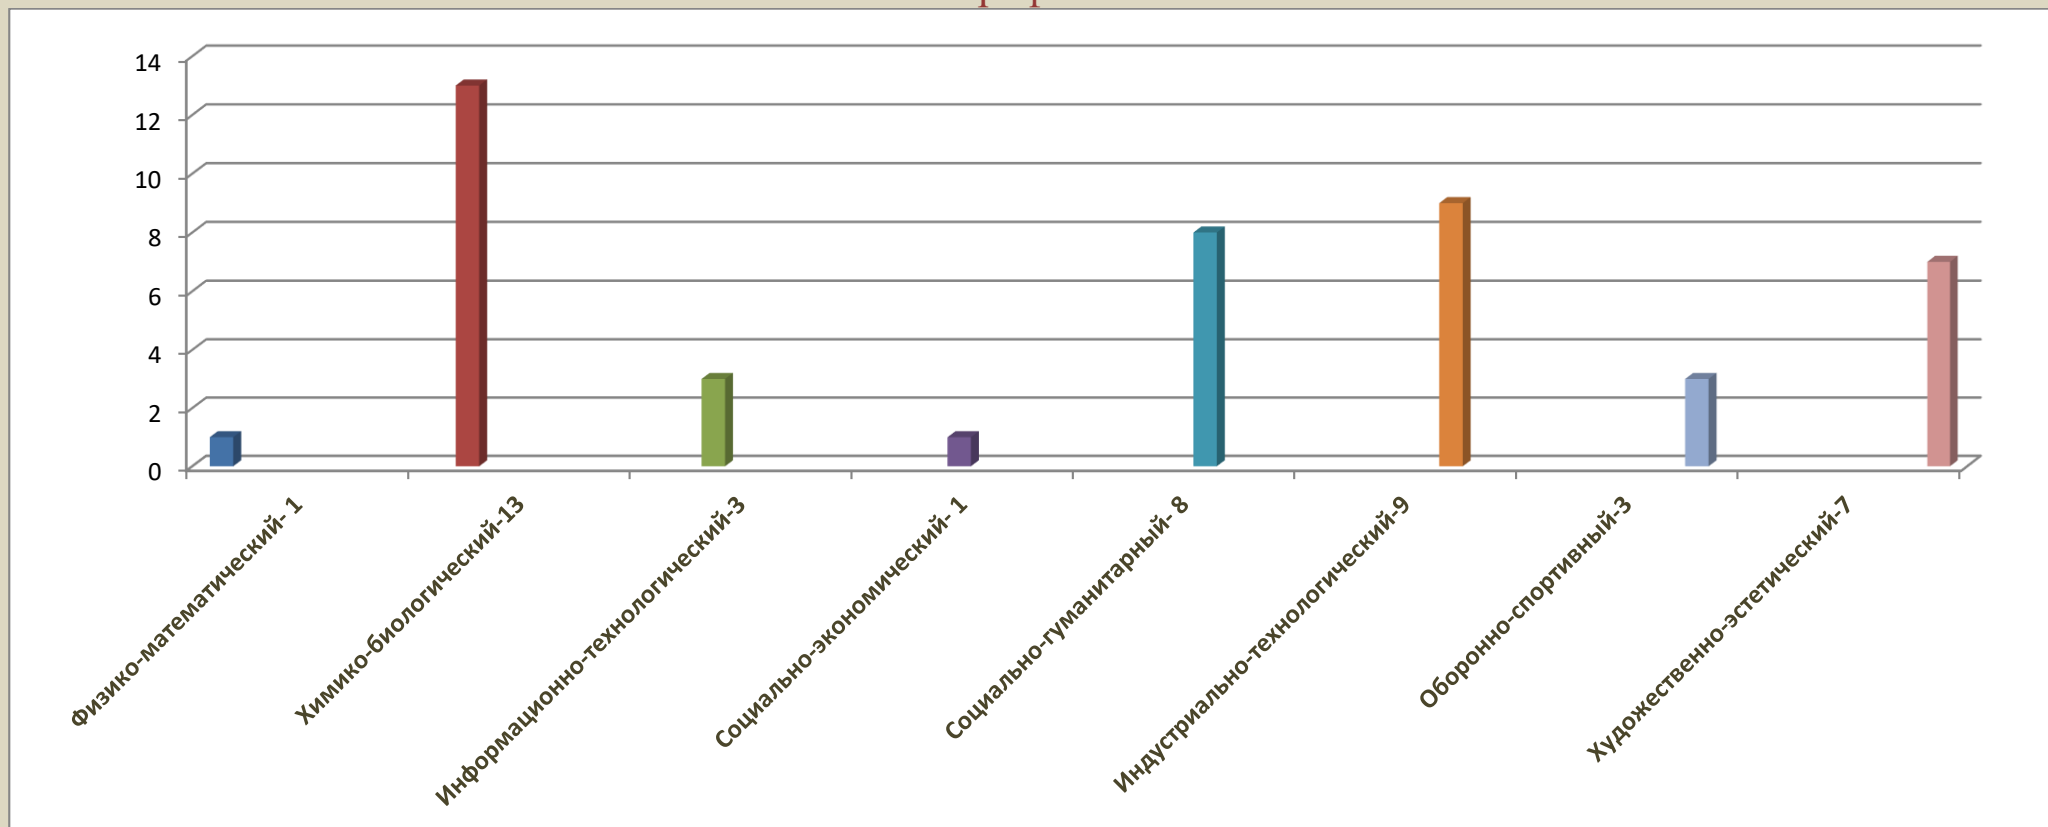

Результаты профессионального выбора учащихся 8-10 классов
Атланаульской СОШ на период до 27.01.2020г.
Профили.

Результаты профессионального выбора учащихся
Бугленской СОШ на период до 27.01.2020г.
Профили.

Результаты профессионального выбора учащихся 8-10 классов
Дурангинской СОШ на период до 27.01.2020г.
Профили.

Результаты профессионального выбора учащихся 8-10 классов
Ишкартынской СОШ на период до 27.01.2020г.
Профили