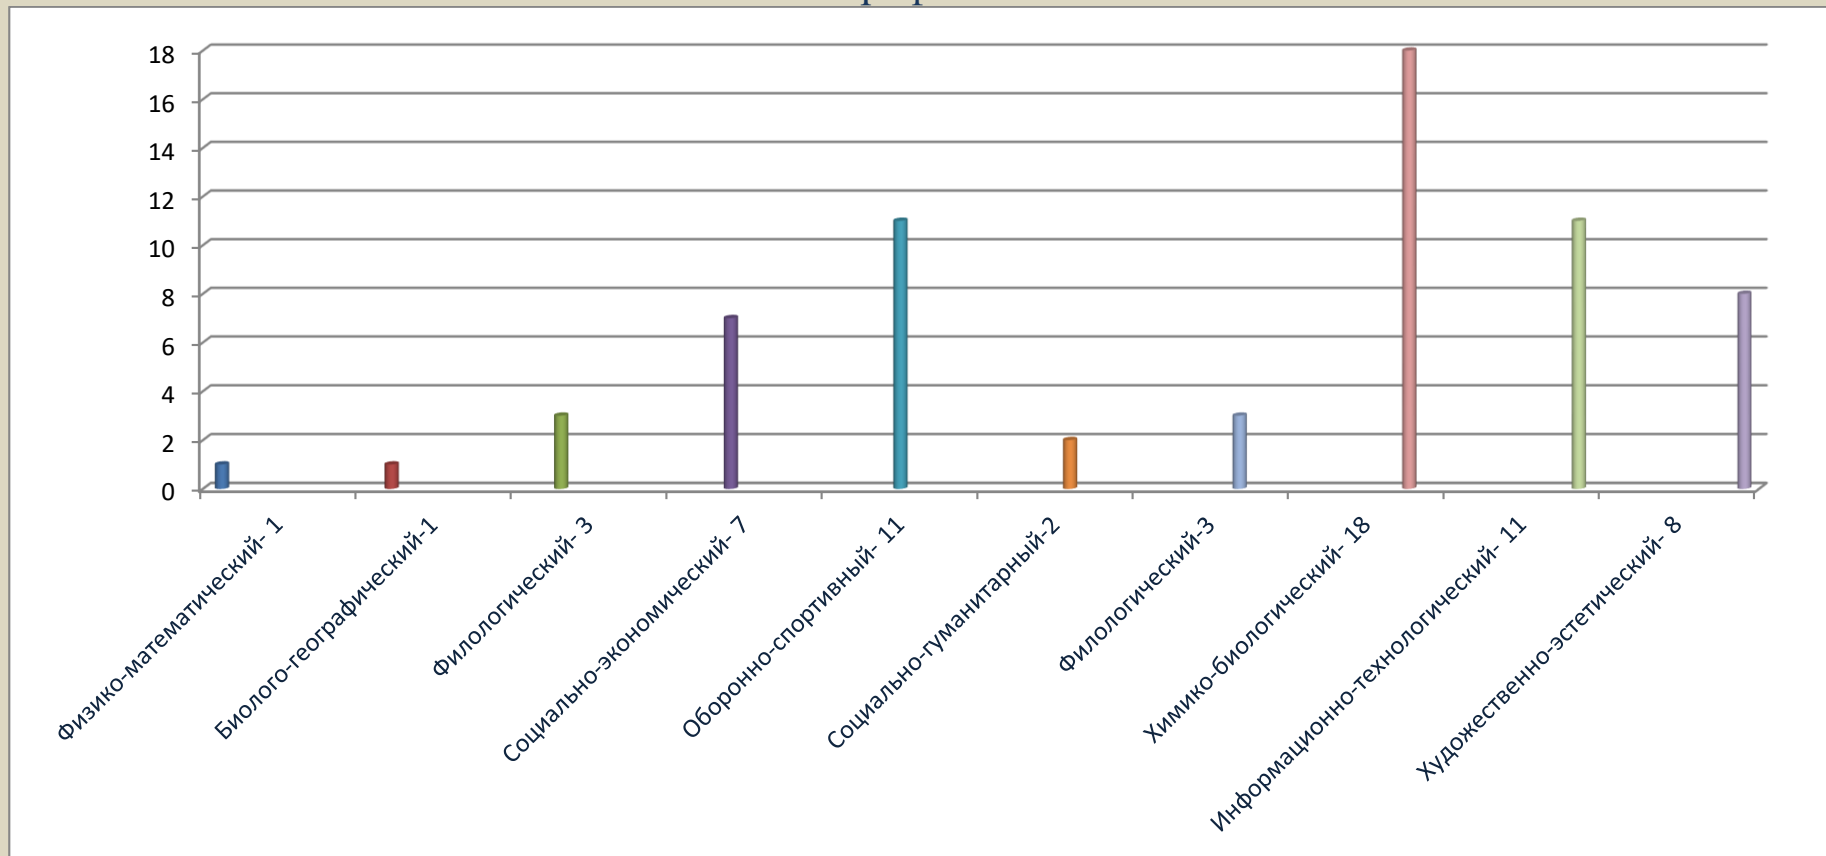

Результаты профессионального выбора учащихся 8-10 классов
В-Казанищенской № 2 СОШ на период до 27.01.2020г.
Профили.