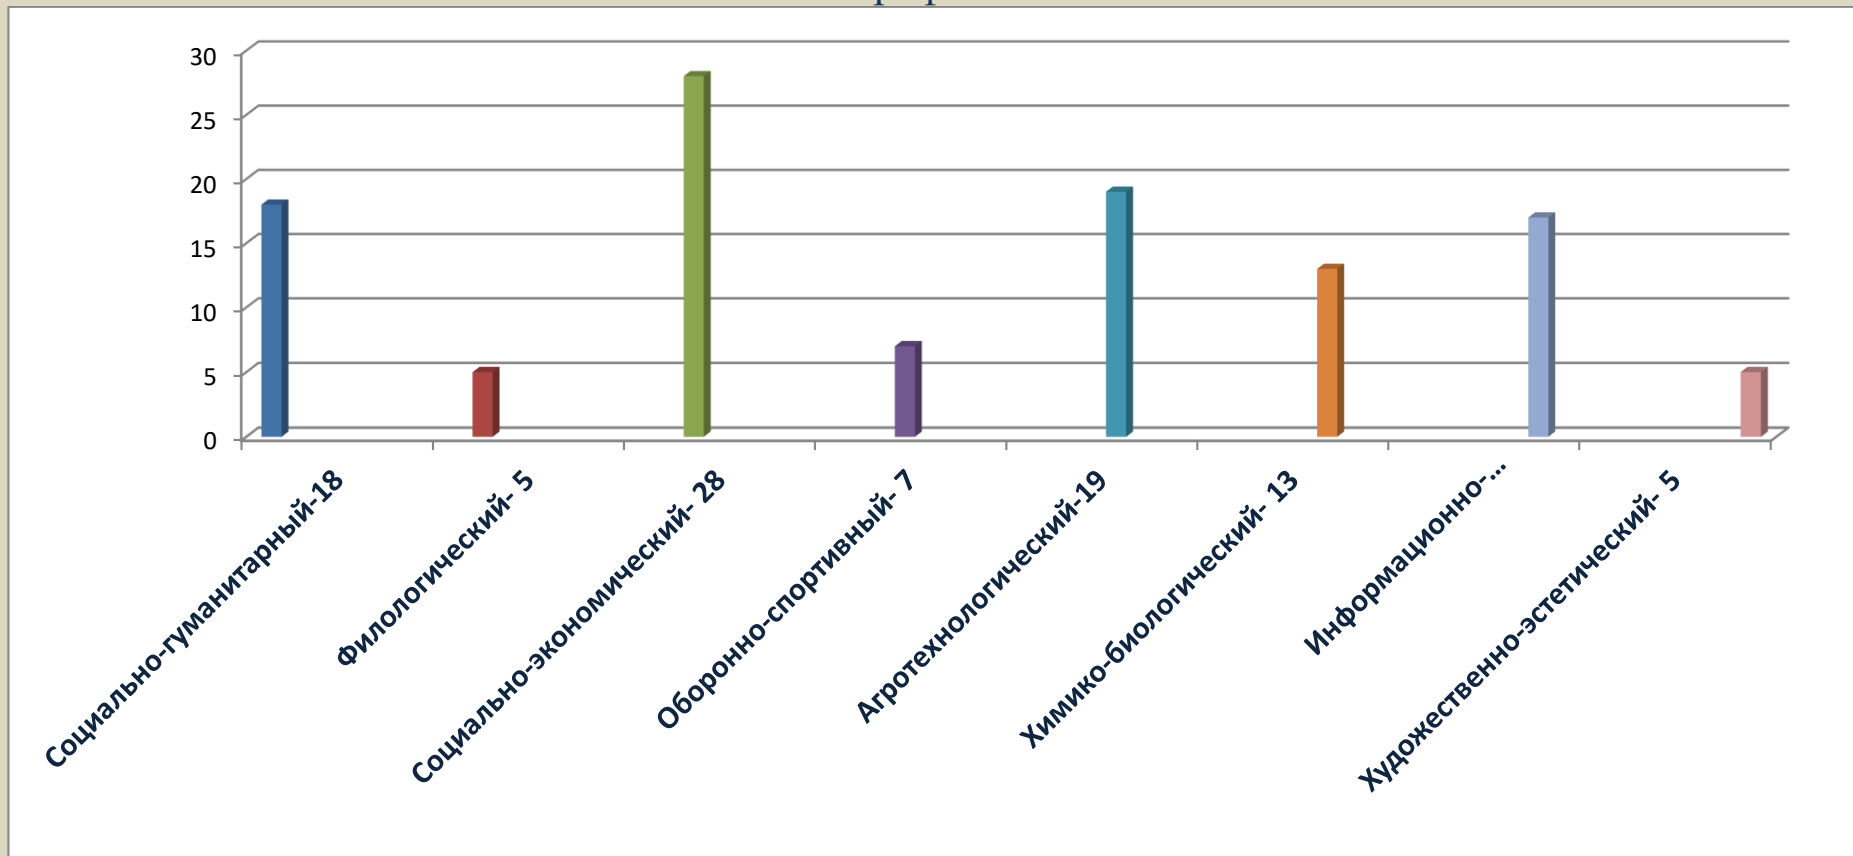

Результаты профессионального выбора учащихся 8-10 классов
К-Кумухской СОШ на период до 27.01.2020г.
Профили.