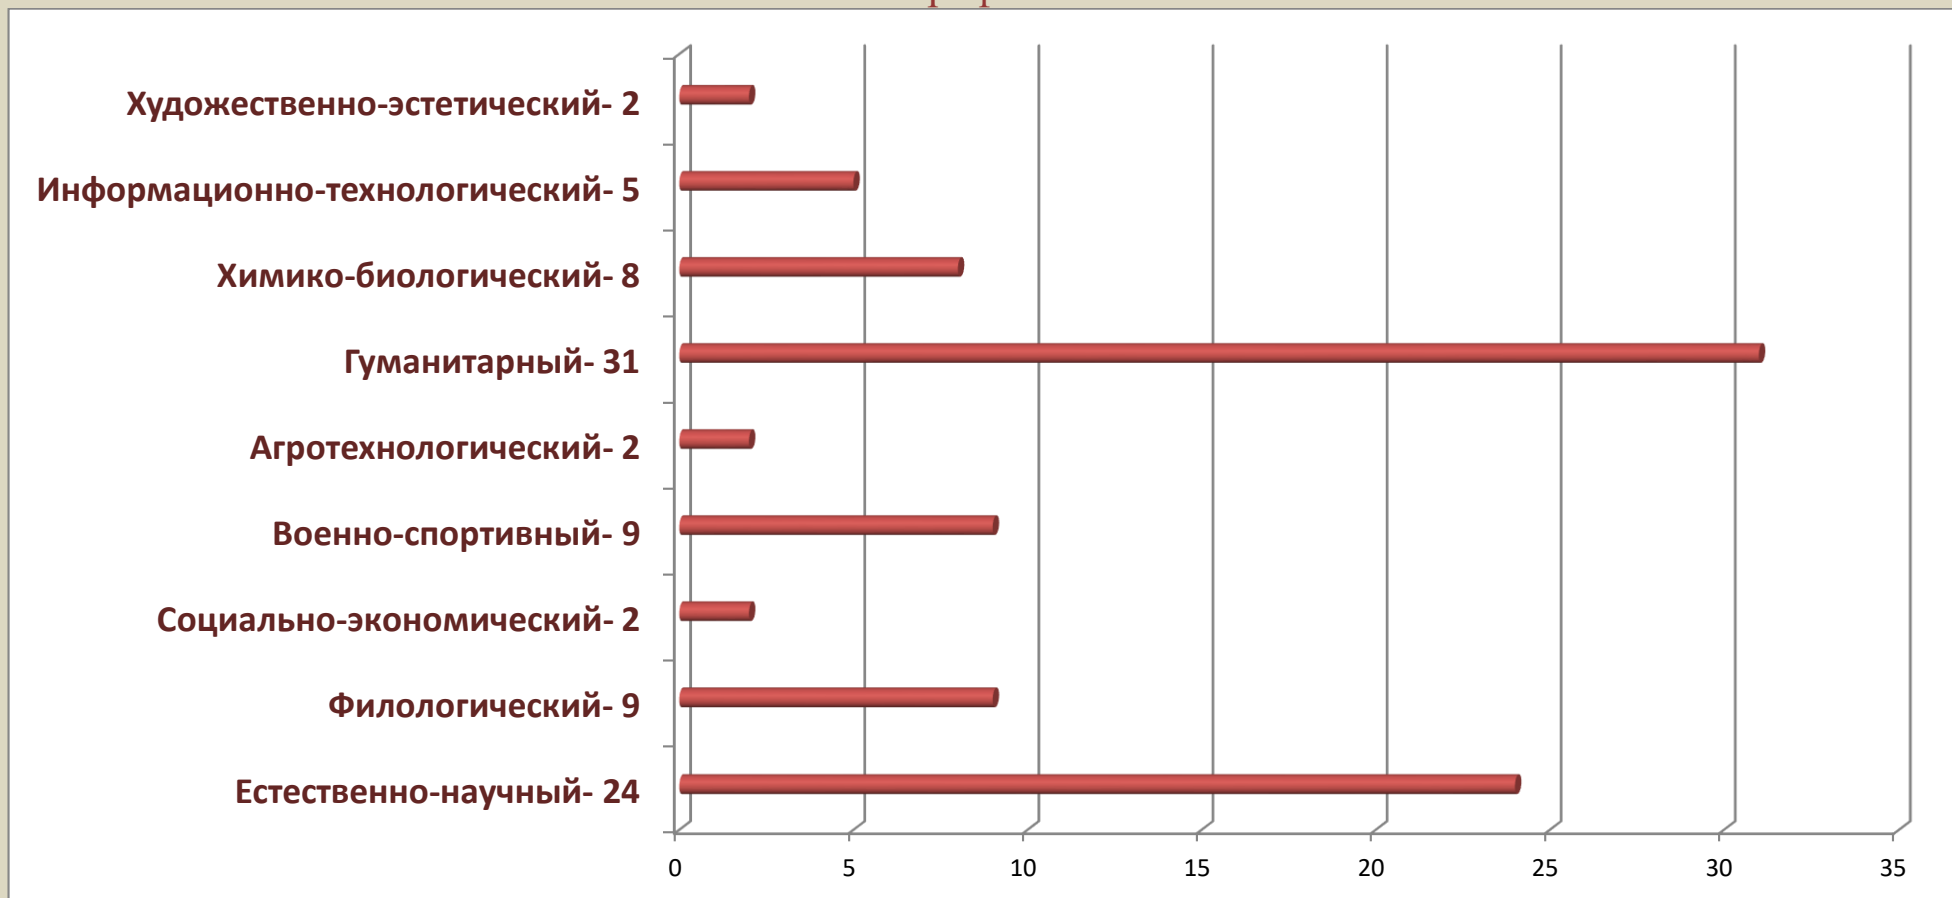

Результаты профессионального выбора учащихся 8-10 классов
Карамахинской СОШ на период с 3.03.2010 по 29.03.2020г.
Профили.