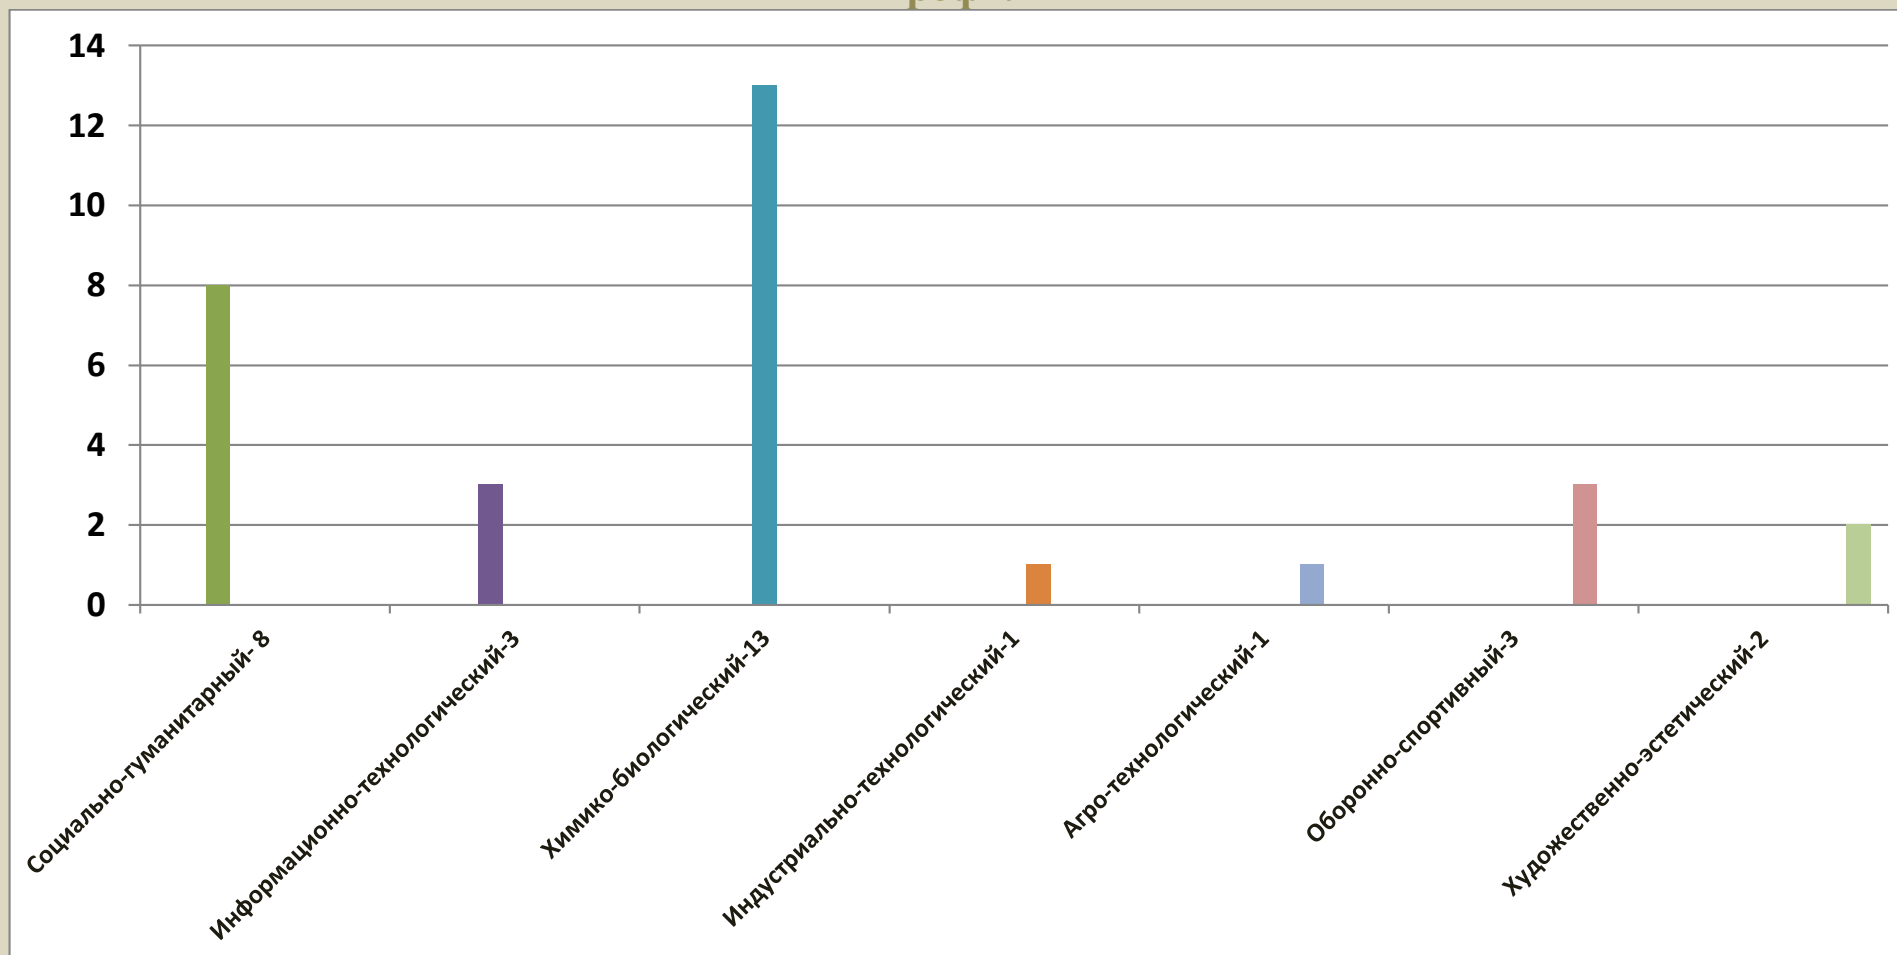

Результаты профессионального выбора учащихся 8-10 классов
Н-Казанищенской СОШ № 4 на период до 27.01.2020г.
Профили