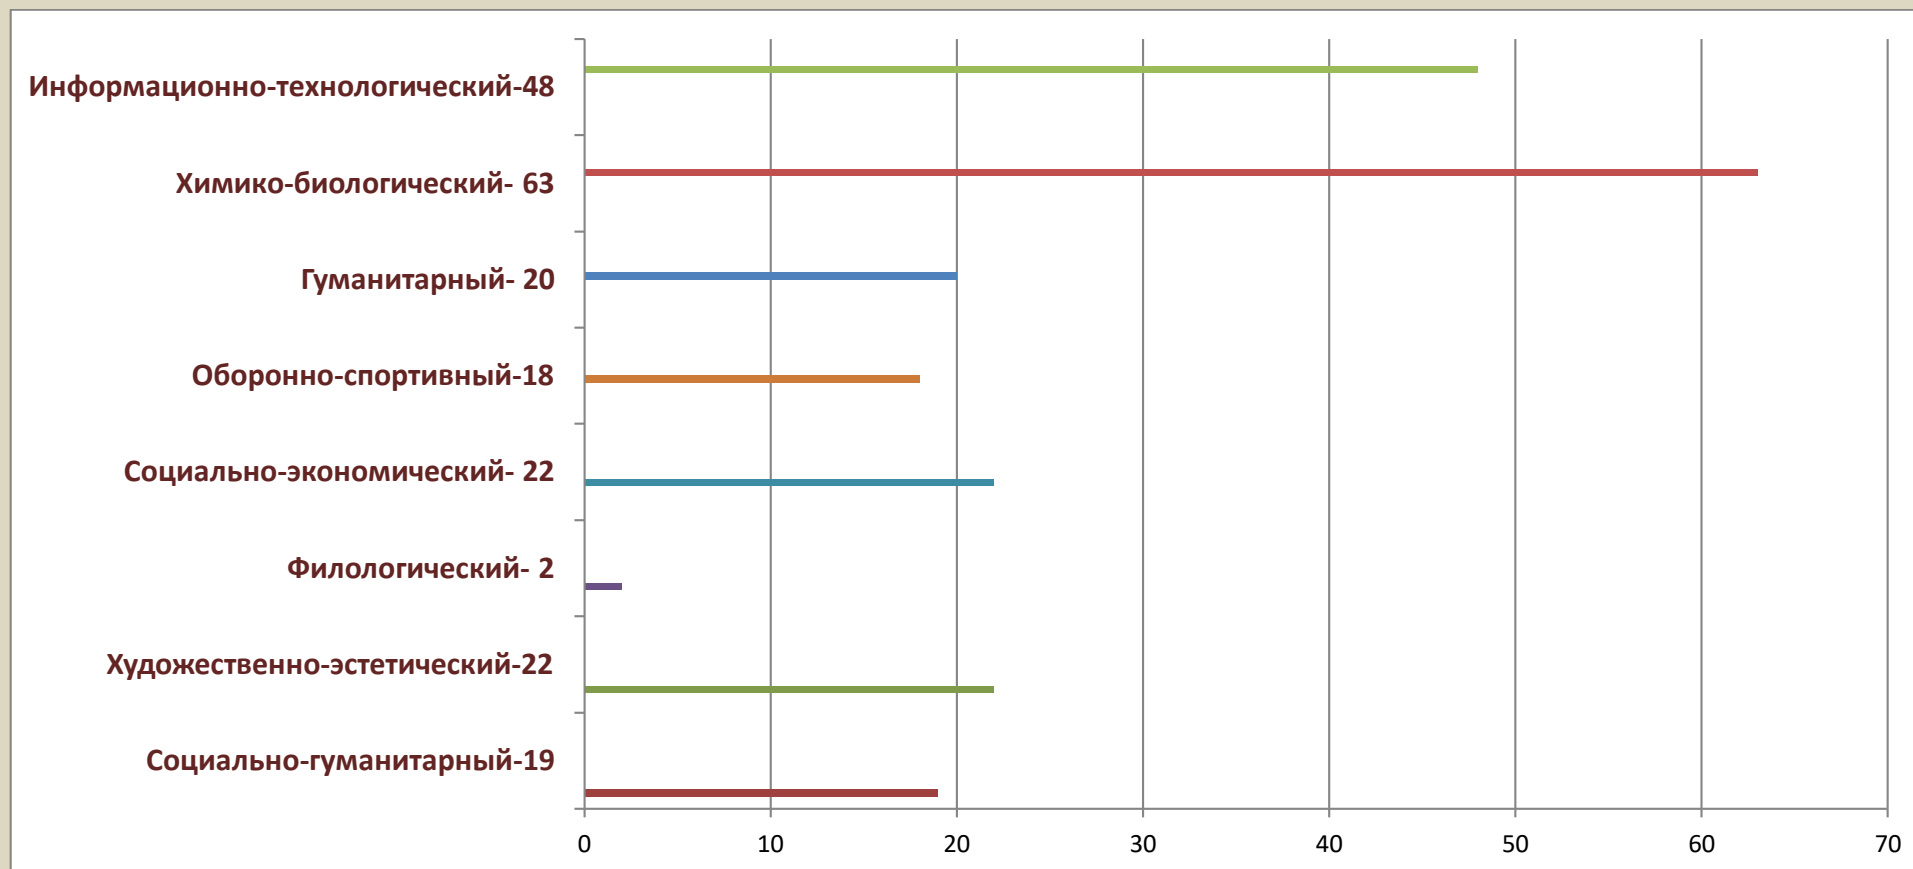

Результаты профессионального выбора учащихся 8-10 классов
Дурангинской СОШ на период до 27.01.2020г.
Профили.

Результаты профессионального выбора учащихся 8-10 классов
Ишкартынской СОШ на период до 27.01.2020г.
Профили

Результаты профессионального выбора учащихся 8-10 классов
В-Дженгутайской СОШ на период до 27.01.2020г.
Профили.

Результаты профессионального выбора учащихся 8-10 классов
Н-Дженгутайской СОШ на период до 27.01.2020г.
Профили.+