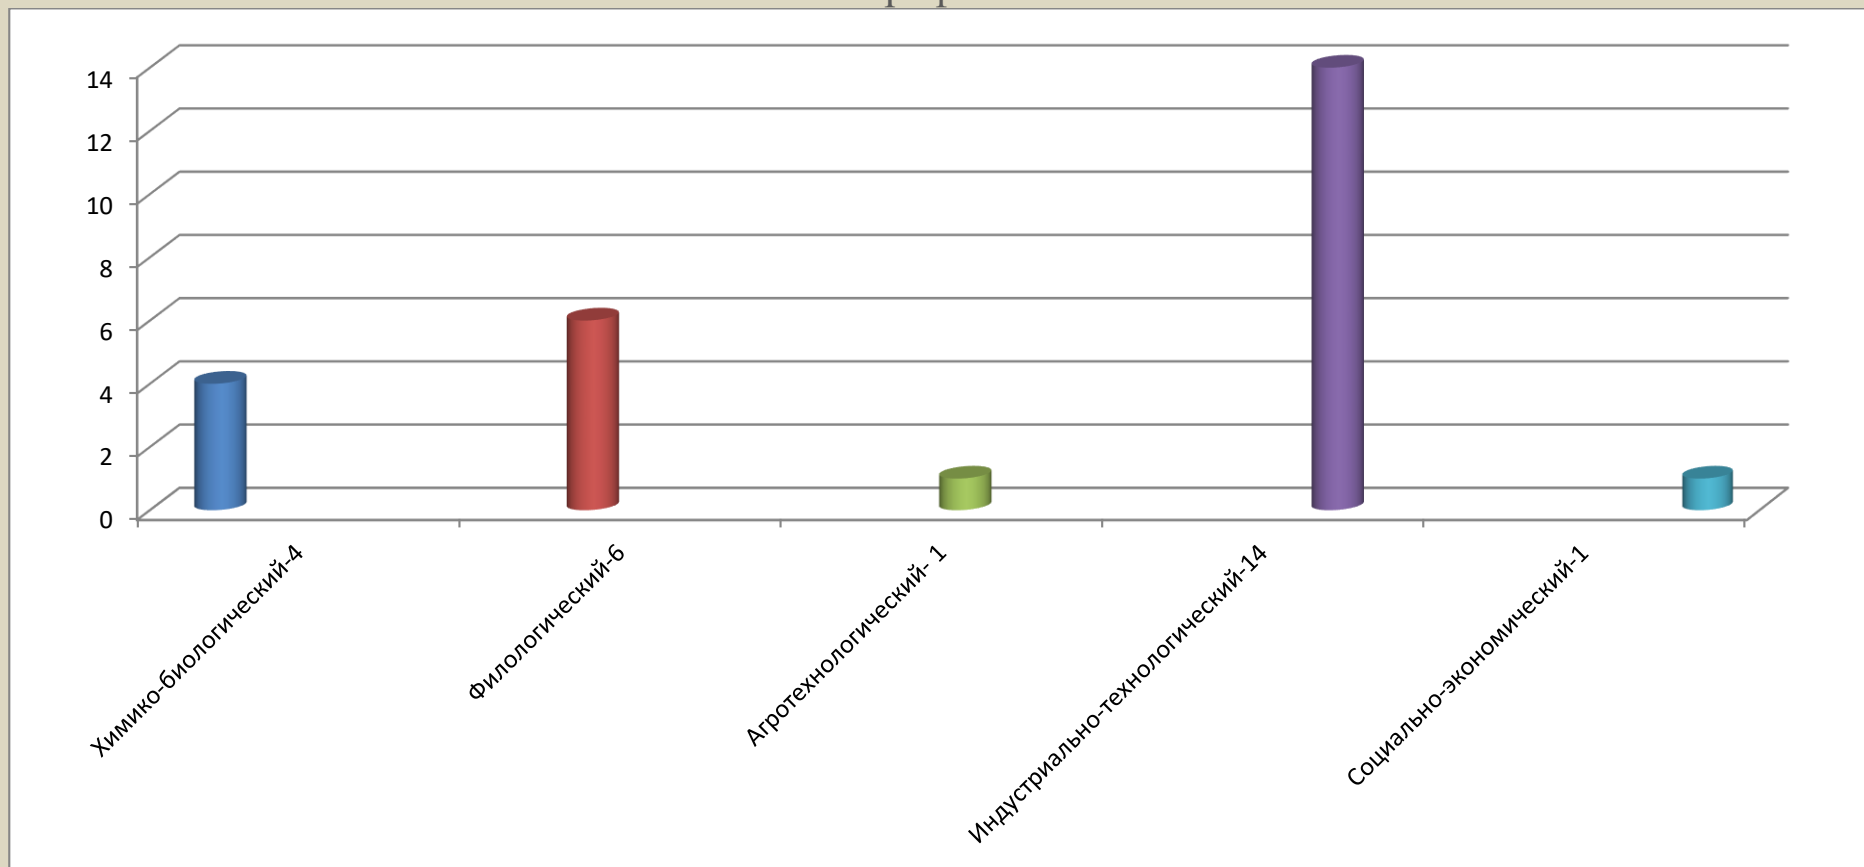

Результаты профессионального выбора учащихся 8-10 классов
К-Кумухской СОШ на период до 27.01.2020г.
Профили.

Результаты профессионального выбора учащихся 8-10 классов
Такалайской СОШ на период до 27.01.2020г.
Профили.

Результаты профессионального выбора учащихся 8-10 классов
Халимбекаульской СОШ на период 27.01.2020г.
Профили.

Результаты профессионального выбора учащихся 8-10 классов
Карамахинской ОШ на период до 27.01.2020г.
Профили.

Результаты профессионального выбора учащихся 8-10 классов
В-Казанищенской № 2 СОШ на период до 27.01.2020г.
Профили.

Результаты профессионального выбора учащихся 8-10 классов
Чабанмахинской СОШ на период с 3.03.2010 по 29.03.2020г.
Профили.