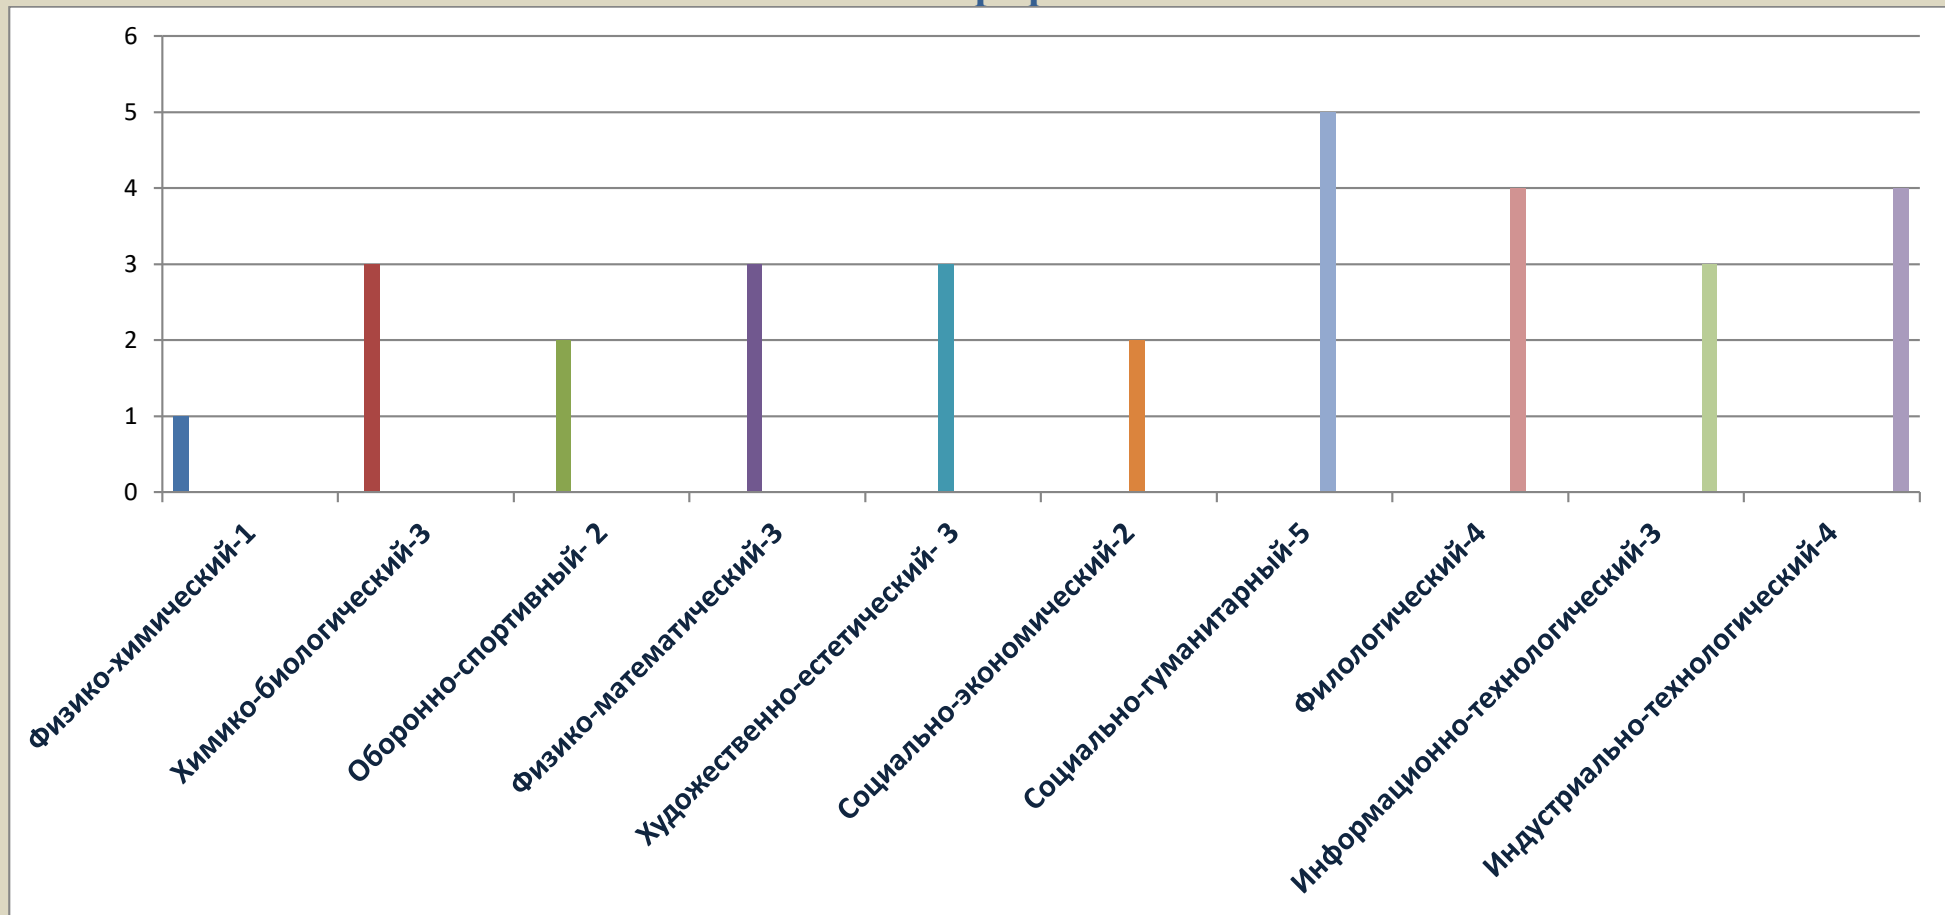

Профили

- Физико-математический-39
- Физико-химический-12
- Химико-биологический-457
- Биолого-герграфический-31
- Социально-экономический-135
- Социально-гуманитарный-230
- Филологический-111
- Индустриально-технологический-241
- Информационно-технологический-297
- Агротехнологический-112
- Оборонно-спортивный-235
- Художественно-эстетический-142

**Результаты профессионального выбора учащихся 8-10 классов
Акайтилинской СОШ на период до 27.01.2020г.
Профили**

Результаты профессионального выбора учащихся 8-10 классов
Манасаульской СОШ на период до 27.01.2020г.
Профили