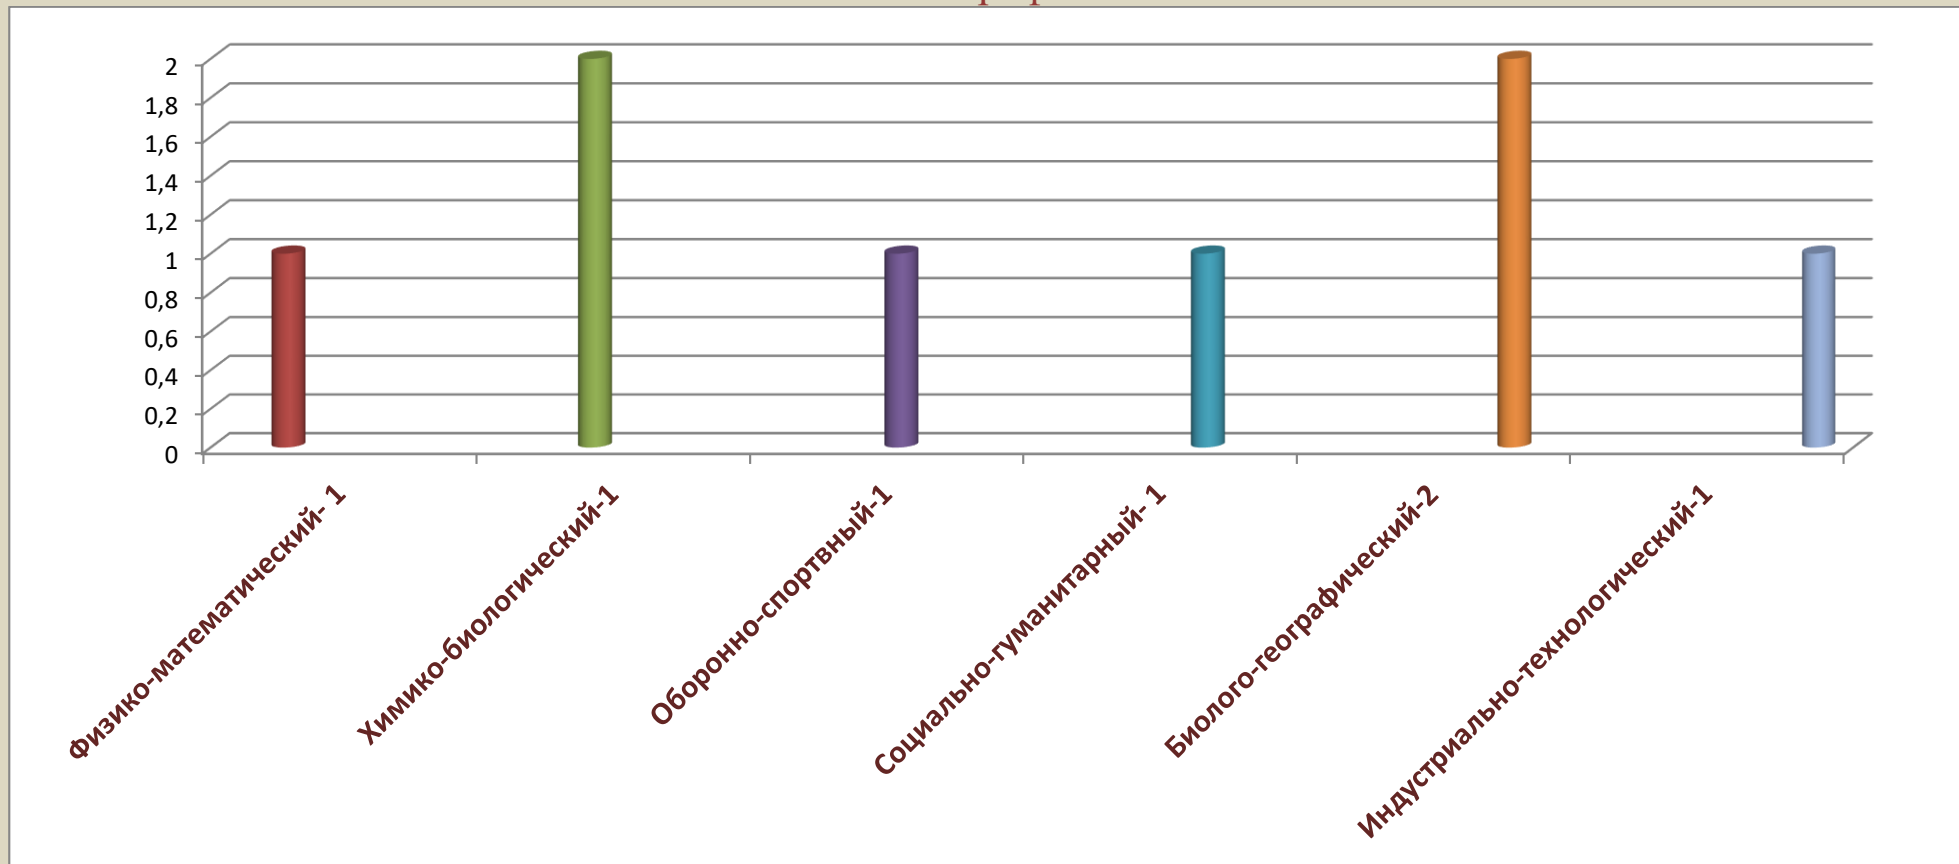

Результаты профессионального выбора учащихся 8-10 классов
Аркаской СОШ на период до 27.01.2020г.
Профили