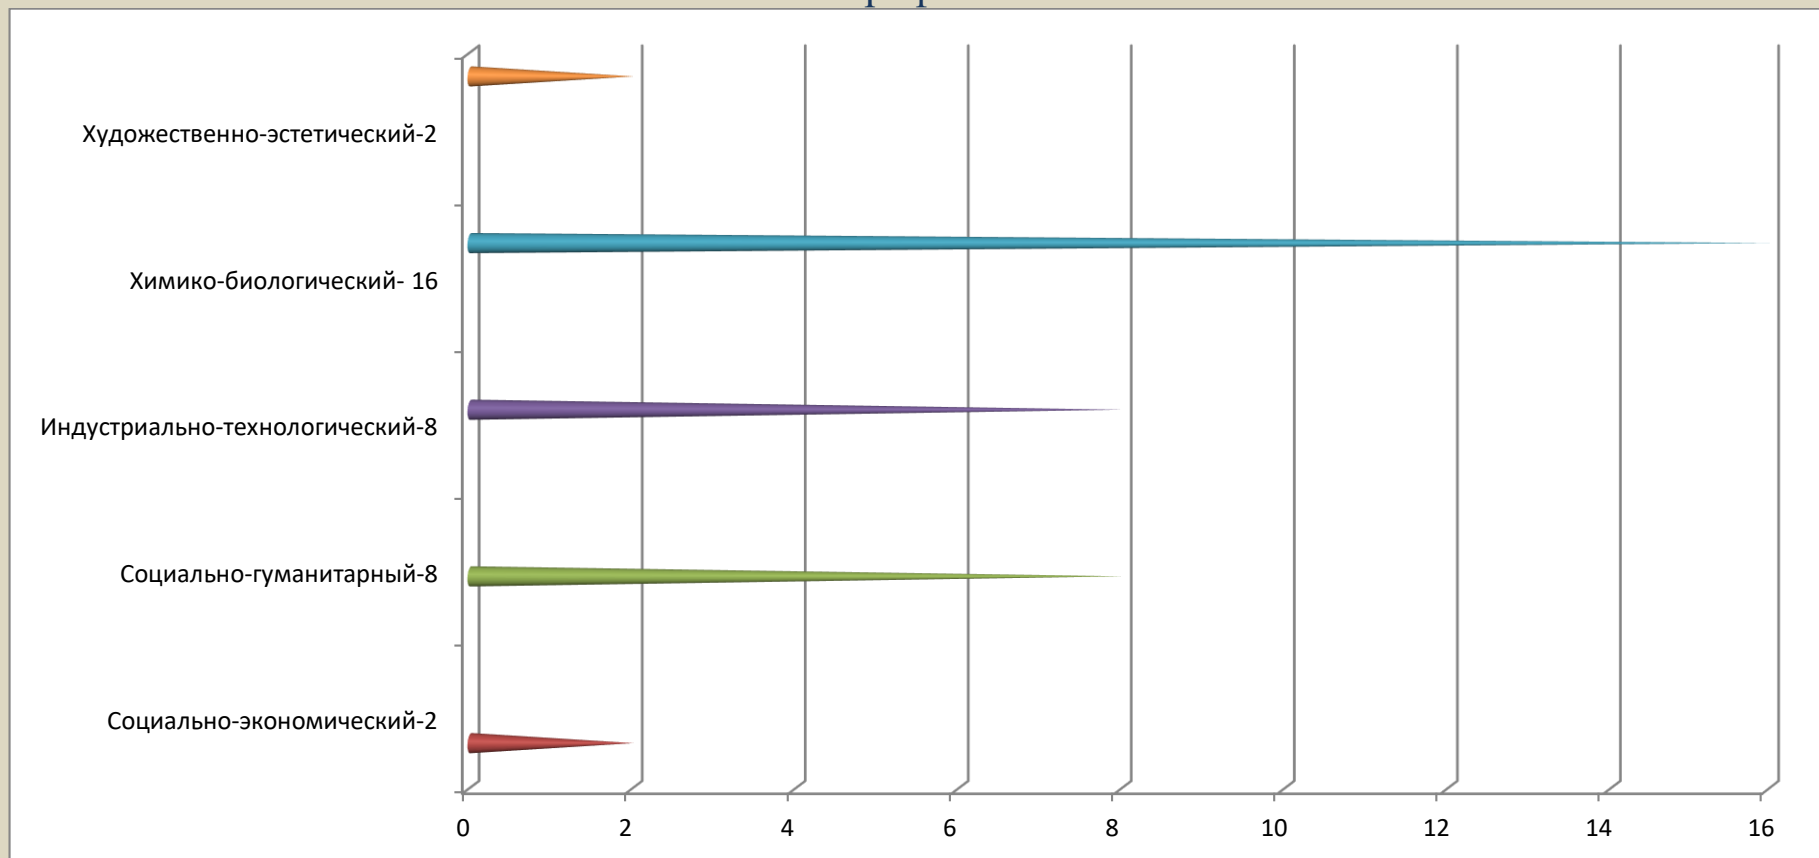

Результаты профессионального выбора учащихся 8-10 классов
В-Каранайской СОШ на период до 27.01.2020г.
Профили.