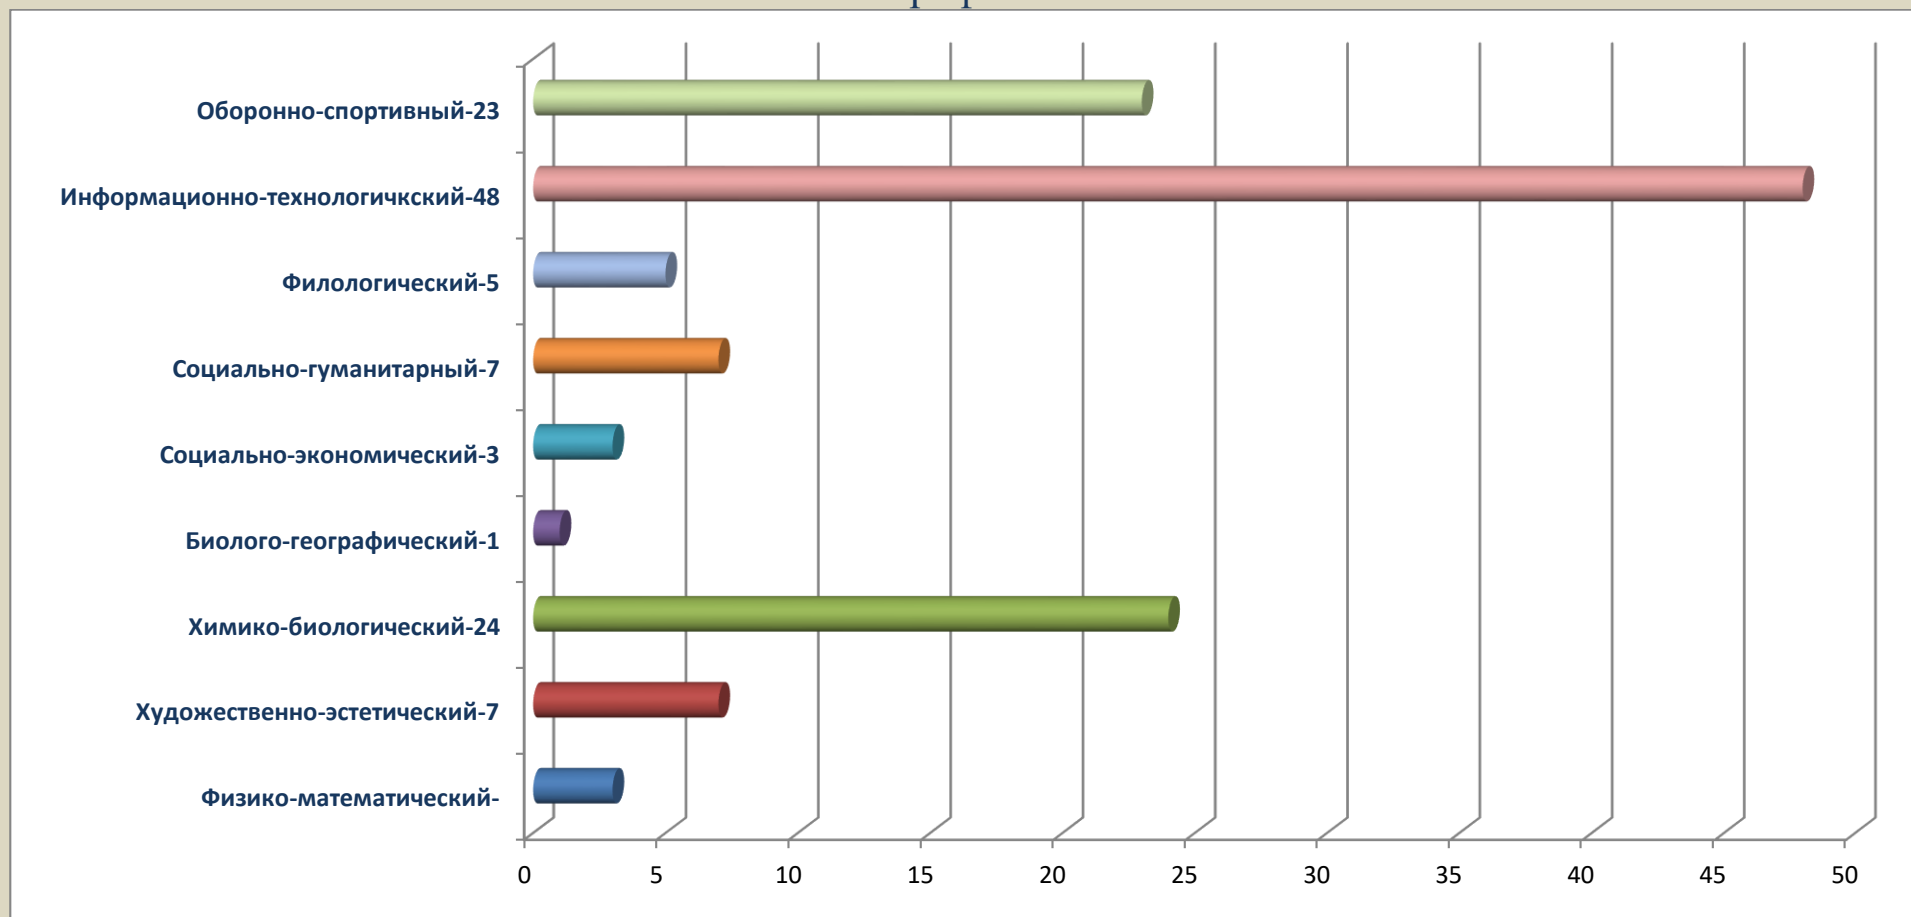

Результаты профессионального выбора учащихся 8-10 классов
Н-Казанищенского многопрофильного лицея на период до 27.01.2020г.
Профили.